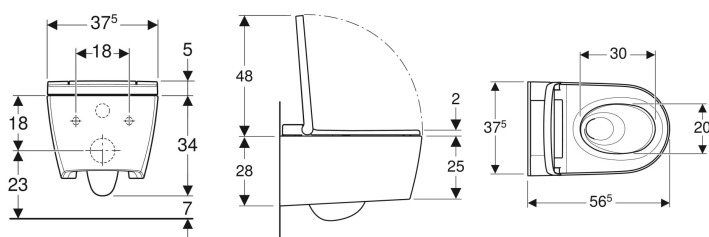

Geberit AquaClean Sela dusjtoalett vegghengt toalett

Eksempelbilde

Bruksformål

- For komfortabel bruk av toalett
- For rengjøring med vann i anal- og vaginalområdet

Egenskaper

- Varmtvannsberedning ved hjelp av gjennomstrømningsovn
- Analdusjer med WhirlSpray-dusjteknologi
- Separat ladydyse i beskyttet hvileposisjon
- Justerbar dusjvanntemperatur
- Strålestyrke kan justeres i fem trinn
- Dusjarm kan posisjoneres i fem trinn
- Justerbar pulserende dusjstråle (automatisk bevegelse av dusjarmer forover og bakover)
- Automatisk forhånds- og etterrengjøring av dusjdysen med ferskvann
- Avkalkingsprogram
- Toalettskål uten spylekant med TurboFlush-spyleteknologi
- Toalett med spesialglasur KeraTect
- Brukeridentifikasjon
- Toalettsete og toalettlokk med SoftClose
- Toalettlokk med SoftOpening
- Aktivisering av orienteringslyset ved hjelp av lysstyrkesensor
- Orienteringslys kan justeres i sju farger
- Funksjoner og innstillinger ved hjelp av fjernkontroll
- Fire brukerprofiler kan programmeres
- Kompatibel med Geberit AquaClean-appen
- Vanntilkopling på venstre side skjult bak toalettskålen

- Strømtilkopling med fleksibel mantelledning med tre ledere, på høyre side skjult bak toalettskålen
- Ekstern vanntilkopling, på venstre side mulig med tilbehør
- Ekstern strømtilkopling, mulig med strømtilkobling til høyre
- Godkjent iht. (DIN) EN 1717 / (DIN) EN 13077

Leveranseomfang

- Vanntilkoplingssett for Geberit Sigma innbyggingssisterne 12 cm og Geberit Omega innbyggingssisterne 12 cm, installasjonshøyde 112 cm
- Koplingskontakt for strømtilkopling
- Lydisoleringssett
- Beskyttelseslokk
- Avkalkningsmiddel 125 ml
- Rengjøringssett
- Tilkoplingssett for toalett, ø 90 mm
- Fjernkontroll med veggfeste og batteri CR2032
- Monteringsmaterieell