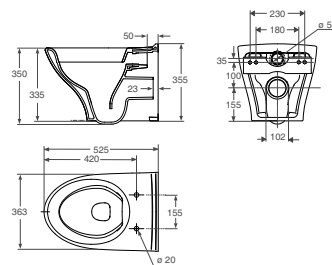

Porsgrund Glow Rimfree® 66 Veggskål

Design Rimfree veggskål, helt uten spylekant og med Smart-glasur for enkel rengjøring. Boltavstand 180-230 mm. Anbefalt sittehøyde 42 cm.

Produkt	PB nr.	Farge	Material	Netto-vekt	Brutto-vekt	EAN	NRF nr
Porsgrund Glow Rimfree® 66 veggskål	7816601301	White	Sanitary porcelain	23	24.2	7023032114623	6002738