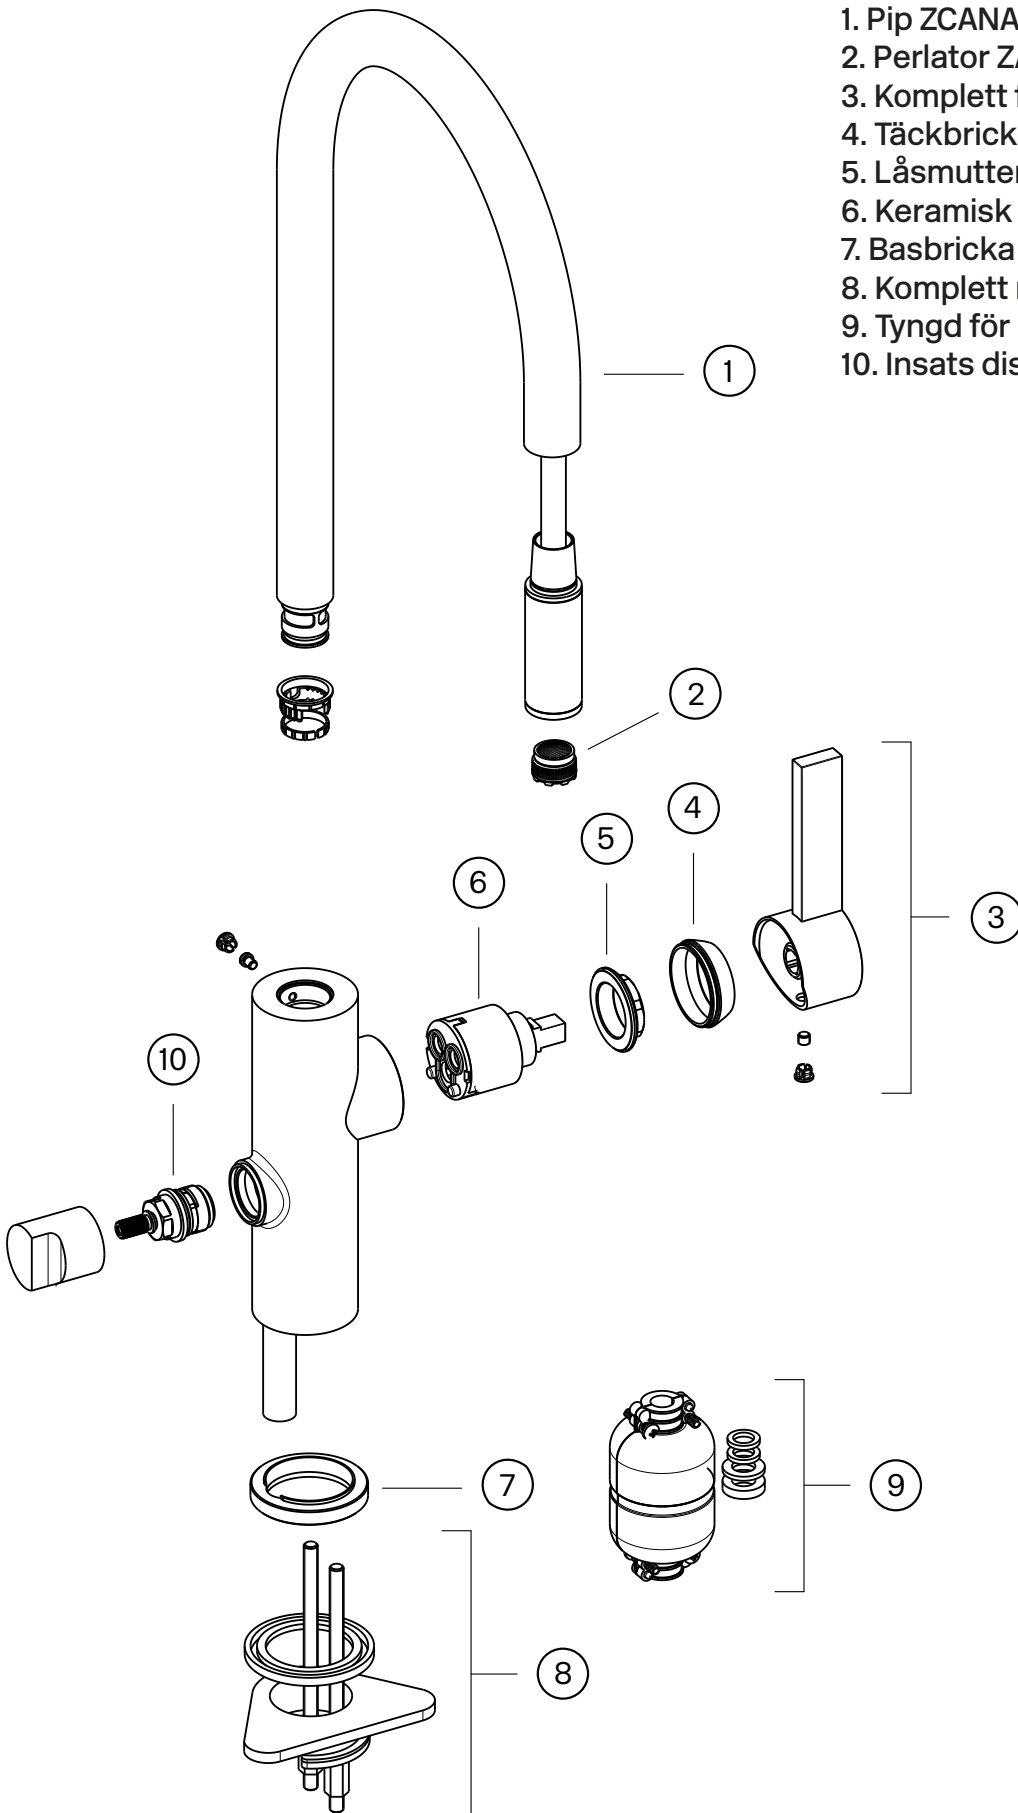

ARM885 Kitchen mixer

ARM885 Krom

ARM885 Krom - 9423493 (NRF-number:4230788)
ARM885 Matt Sort - 9423535 (NRF-number:4230823)
ARM885 Oksiderende Messing - 9423511 (NRF-number:4230908)
ARM885 Oksiderende Kobber - 9423515 (NRF-number:4230808)
ARM885 Bronze - 9424285
ARM885 Black Chrome - 9423572 (NRF-number:4230847)
ARM885 Honey Gold - 9423519 (NRF-number:4230813)
ARM885 Brushed Black Chrome - 9424286 (NRF-number:4231082)
ARM885 Brushed Honey Gold - 9424287 (NRF-number:4231083)
ARM885 Brushed Nickel - 9423573 (NRF-number:4230848)
ARM885 Ascot Grey - 9424288

Kjøkkenbatteri med avstengning for oppvaskmaskin og uttrekkbar hånddusj.

Cleaning

- 1
 - 10mm&G1/2
 - 210 mm

 - 60°, 90°, 120°, 150°, 180°, 210°, 240°, 270°
-

- B

- 635 mm
- 270 mm
- 75 mm
- 5,00 kg
- 0,01 m³
- 280 mm
- 65 mm
- 284 mm
- 487 mm
- 487 mm

Tapwell

Sprängskiss

1. Pip ZCANA2731
2. Perlator ZAER2743
3. Komplet flödesvred ZLEV193
4. Täckbricka ZCAP794
5. Låsmutter LGHI112
6. Keramisk insats ZA1291
7. Basbricka ZBAS2556
8. Komplet monteringsats ZFIS2558
9. Tyngd för handduschslang
10. Insats diskmaskinsavstängning

Tapwell