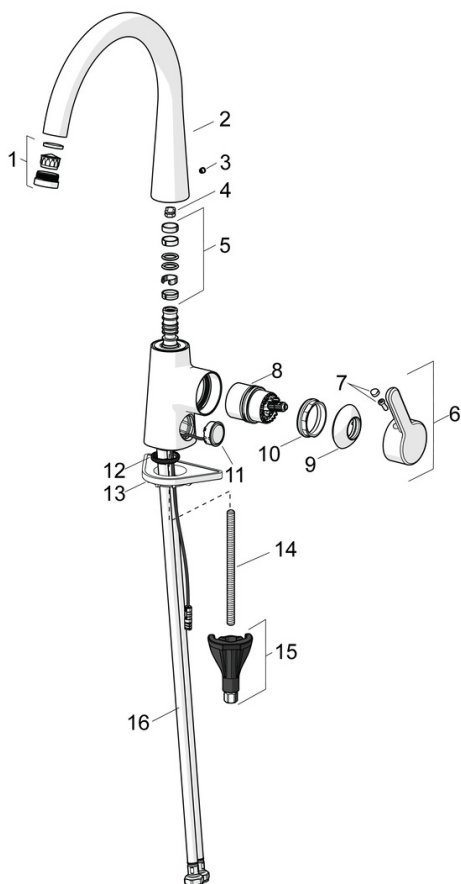

Kjøkkenkranen gir 12 l/m

Høy kvalitet

Produsert i Europa

- Kjøkken
- Sidegrep
- Benkmontert
- Krom
- Svingbar tut, Svingbar med begrensning
- CASCADE® - stråle
- Ettgrepshendel, Varmt/kaldt symbol
- Temperatur- og mengdebegrensner
- ø 40 mm kassett
- Fleksible slanger
- 3S Installasjon

Teknisk data

Flow attributter

Vannmengde ved 300 kPa	0.2 l/s
Trykktap (0.2 l/s)	300 kPa

Tekniske egenskaper

Varmtvannsforsyning	max. +70°C
Arbeidstrykk	50 - 1000 kPa
Tilkoblingsstørrelse	G3/8
Projeksjon	219 mm
Tilbakeslagssikring (EN1717)	AA
Materiale	brass

Bestemmelser

EN Standard	EN 817
Støyklasse	I (ISO 3822)

Godkjenninger og Erklæringer

STF Sertifikat	EUFI29-19004498-TH1
KIWA SE	1607
Declaration of conformity	DoC

Reserve deler

SP3030F

	Navn	Kode	NRF
01	Strålesamler og verktøy, M24x1	602705V	4205392
02	Tut komplett Utgått	1002458V	4205348
02	Høy tut	1013087V	
03	Blendingsplugg Utgått	602685V	4205289
04	Begrenser for svingbar tut, 60°/0°	159667/10	4204578
04	Begrenser for svingbar tut, 120°	159670/10	4204579
05	Tetningsringer for tut	1001098V	4205249
06	Hendel	1003084V	4205311
07	Deksel	1002323V	4205301
08	Kassett	1003691V	4205314
09	Dekkring	1001740V	4205296
10	Festemutter for kassett, M42x1.5, SW 38	158726	4204528
11	Trykknappventil, 3 V	1004296V	4205316
12	Underlagsskive	1002371V	4205303
13	Støtteplate, 100x60mm	158825	4204534
14	Pinneskrue, M8x1, L=130	1000780V	4205235
15	Kranfeste komplett	602610V	4205225
16	Fleksible slanger, L=550, G3/8-M10x1 LH Utgått	1005303V	4205356