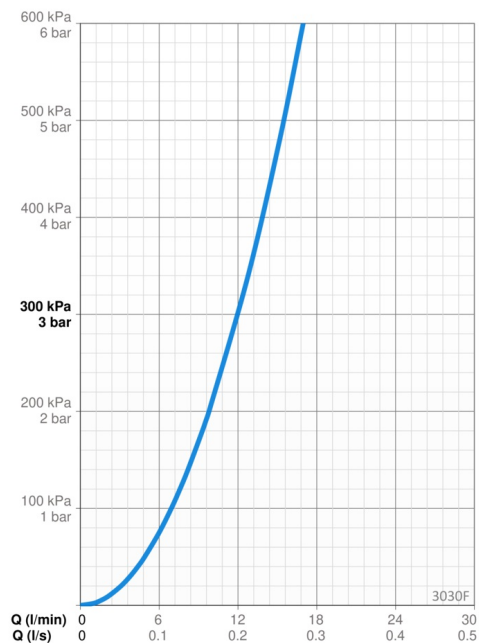

Teknisk data

Flow attributter

Vannmengde ved 300 kPa	0.2 l/s
Trykktap (0.2 l/s)	300 kPa

Tekniske egenskaper

Varmtvannsforsyning	max. +70°C
Arbeidstrykk	50 - 1000 kPa
Tilkoblingsstørrelse	G3/8
Projeksjon	219 mm
Tilbakeslagssikring (EN1717)	AA
Materiale	brass

Bestemmelser

EN Standard	EN 817
Støyklasse	I (ISO 3822)

Godkjenninger og Erklæringer

STF Sertifikat	EUFI29-19004498-TH1
KIWA SE	1607
Declaration of conformity	DoC