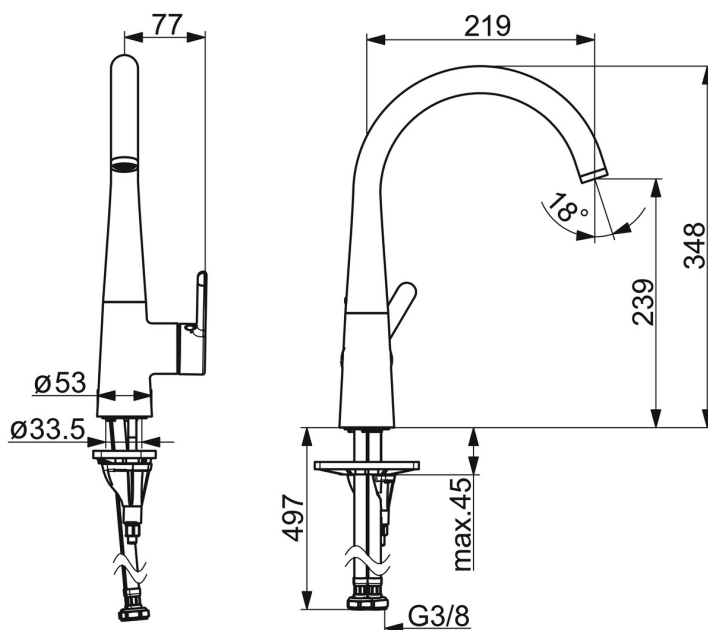

EAN: 6414150082696

NRF: 4200242

static.oras.com/3030F

Stilren kjøkkenkran for kjøkkenet i dag og for fremtiden.

Mulighet for å sette en fast skoldesperre i hendelen, og en maksimal vannmengde

Høy og svingbar tut

Kjøkkenkranen gir 12 l/m

Høy kvalitet

Produsert i Europa

- Kjøkken
- Sidegrep
- Benkmontert
- Krom
- Svingbar tut, Svingbar med begrensning
- CASCADE® - stråle
- Ettgrepshendel, Varmt/kaldt symbol
- Temperatur- og mengdebegrensner
- ø 40 mm kassett
- Fleksible slanger
- 3S Installasjon

Teknisk data

Flow attributter

Vannmengde ved 300 kPa	0.2 l/s
Trykktap (0.2 l/s)	300 kPa

Tekniske egenskaper

Varmtvannsforsyning	max. +70°C
Arbeidstrykk	50 - 1000 kPa
Tilkoblingsstørrelse	G3/8
Projeksjon	219 mm
Tilbakeslagssikring (EN1717)	AA
Materiale	brass

Bestemmelser

EN Standard	EN 817
Støyklasse	I (ISO 3822)

Godkjenninger og Erklæringer

STF Sertifikat	EUFI29-19004498-TH1
KIWA SE	1607
Declaration of conformity	DoC

Reserve deler

SP3030F

	Navn	Kode	NRF
01	Strålesamler og verktøy, M24x1	602705V	4205392
02	Tut komplett Utgått	1002458V	4205348
02	Høy tut	1013087V	
03	Blendingsplugg Utgått	602685V	4205289
04	Begrenser for svingbar tut, 60°/0°	159667/10	4204578
04	Begrenser for svingbar tut, 120°	159670/10	4204579
05	Tetningsringer for tut	1001098V	4205249
06	Hendel	1003084V	4205311
07	Deksel	1002323V	4205301
08	Kassett	1003691V	4205314
09	Dekkring	1001740V	4205296
10	Festemutter for kassett, M42x1.5, SW 38	158726	4204528
11	Trykknappventil, 3 V	1004296V	4205316
12	Underlagsskive	1002371V	4205303
13	Støtteplate, 100x60mm	158825	4204534
14	Pinneskrue, M8x1, L=130	1000780V	4205235
15	Kranfeste komplett	602610V	4205225
16	Fleksible slanger, L=550, G3/8-M10x1 LH Utgått	1005303V	4205356