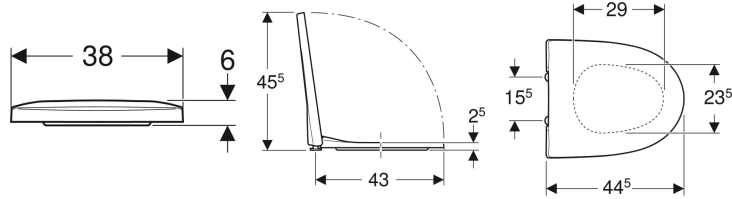

Porsgrund Seven D toalettsete, hardplast

Eksempelbilde

Egenskaper

- Toalettlokk overlappende
- Hardt sete

Tekniske data

Materiale	Duroplast
Boltavstand	15.5 cm

Leveringsomfang

- Toalettsete

Art. nr.	NRF nr.	Farge / overflate	Quick-Release-hengsler	SoftClose	Feste	Hengselmateriale	kr/stk Ekskl. mva.	kr/stk Inkl. mva.
9154201301	6004275	Hvit / Blank	Ja	Ja	Nedenfra	Forkrommet messing	1.934	2.418
9154231301	6004276	Svart / Blank	Ja	Ja	Nedenfra	Forkrommet messing	1.934	2.418
9153701301	6004272	Hvit / Blank	Ja	Nei	Nedenfra	Syrefast stål	794	993
9153301301	6004302	Hvit / Blank	Nei	Ja	Ovenfra	Forkrommet messing	1.934	2.418