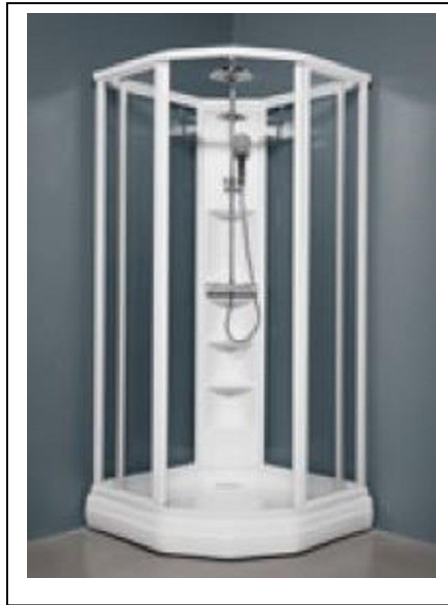

FDV-Dokumentasjon

s a n i p r o

Classic hvit Lux Dusjkabinett (90 x 90 x 216cm)

Består av hvite aluminiumprofiler med klart glass.

Inkludert takdusj og håndusj.

Glassene er herdet sikkerhetsglass (6mm)

Tetting mellom glassdører og profiler med gummilister.

Syrefaste skruer med dekktopper i plast.

Skyvedører i front. Magnetlukking på dørene.

Dusjbunn og Servicehylle i hvit sanitæracryl med alu.ramme og profiler

Vedlikehold:

Rengjøres med vanlig vaskemiddel for husholdningsbruk.