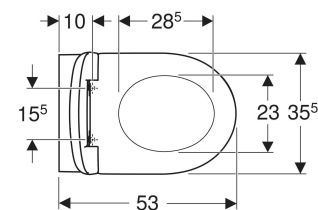

Geberit Selnova sett vegghengt toalett, Rimfree, med toalettsete

BRUKSFORMÅL

- For innbyggingsisterne

EGENSKAPER

- Vegghengt

- Toalettskål uten skyllekant med Rimfree-skylleteknologi
- Type 1, fullmengde 6 / 4 l, iht. EN 997
- Toalettsete av Duroplast

Monteringsavstand
Høydejusterbar

18 cm
Nei

TEKNISKE DATA

Materiale

Porselen

LEVERINGSOMFANG

- Toalettskål
- Toalettsete

Art. nr.	NRF nr.	Farge / overflate	B cm	H cm	T cm	QuickRelease-hengsler	SoftClose	Feste	Hengselmateriale
501.751.00.1 Ny	1388834	Hvit	36	39	53	Ja	Ja	Ovenfra	Forkrommet messing