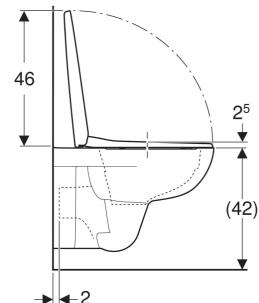

Geberit Selnova sett vegghengt toalett, Rimfree, med toalettsete

BRUKSFORMÅL

- For innbyggingsisterne

EGENSKAPER

- Vegghengt

- Toalettskål uten skyllekant med Rimfree-skylleteknologi
- Type 1, fullmengde 6 / 4 l, iht. EN 997
- Toalettsete av Duroplast

Monteringsavstand
Høydejusterbar

18 cm
Nei

TEKNISKE DATA

Materiale

Porselen

LEVERINGSOMFANG

- Toalettskål
- Toalettsete

Art. nr.	NRF nr.	Farge / overflate	B cm	H cm	T cm	QuickRelease-hengsler	SoftClose	Feste	Hengselmateriale
501.751.00.1 Ny	1388834	Hvit	36	39	53	Ja	Ja	Ovenfra	Forkrommet messing