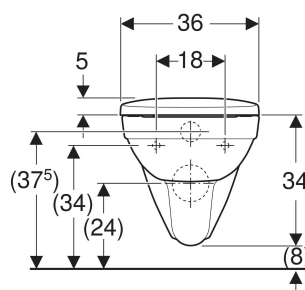

Geberit Selnova sett vegghengt toalett, Rimfree, med toalettsete

BRUKSFORMÅL

- For innbyggingsisterne

EGENSKAPER

- Vegghengt

- Toalettskål uten skyllekant med Rimfree-skylleteknologi
- Type 1, fullmengde 6 / 4 l, iht. EN 997
- Toalettsete av Duroplast

Monteringsavstand
Høydejusterbar

18 cm
Nei

TEKNISKE DATA

Materiale

Porselen

LEVERINGSOMFANG

- Toalettskål
- Toalettsete

Art. nr.	NRF nr.	Farge / overflate	B cm	H cm	T cm	QuickRelease-hengsler	SoftClose	Feste	Hengselmateriale
501.751.00.1 Ny	1388834	Hvit	36	39	53	Ja	Ja	Ovenfra	Forkrommet messing