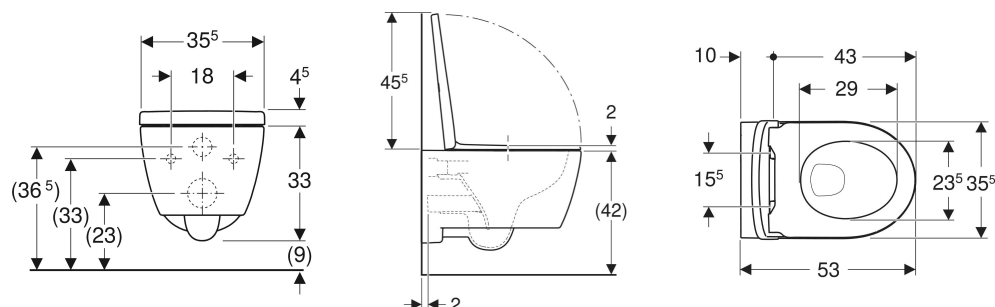

Geberit iCon sett vegghengt toalett, skjult montering, Rimfree, med toalettsete

Eksempelbilde

BRUKSFORMÅL

- For innbyggingssisterne

EGENSKAPER

- Vegghengt
- Toalettskål uten skyllekant med Rimfree-skylleteknologi
- Enkelt feste med Easy Fast Fixing (type EFF3)
- QuickRelease-hengsler, låsbare

- Skyller med 4 l
- Skjult montering
- Skjult feste
- Toalettsete av Duroplast
- Toalettsete med EasyMount-hengsler

Monteringsavstand 18 cm
Høydejusterbar Nei

LEVERINGSOMFANG

- Toalettskål
- Toalettsete
- Monteringsmaterieill

TEKNISKE DATA

Materiale Porselen

Art. nr.	NRF nr.	Farge / overflate	B cm	H cm	T cm	QuickRelease-hengsler	Softclose	Feste
501.664.00.1	6122953	Hvit	35.5	33	53	Lukkbar	Ja	Ovenfra
501.664.00.8	6122954	Hvit / KeraTect	35.5	33	53	Lukkbar	Ja	Ovenfra