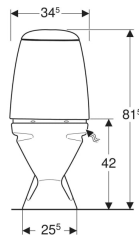

Porsgrund Pro gulvstående toalett, skjult S-lås

Eksempelbilde

Egenskaper

- Gulvstående
- Dobbeltskyll
- Feste med skrue
- Med spylekant
- Utløp vertikalt og skjult
- Vanntilkopling nede til høyre

Tekniske data

Strømningstrykk	0.1–10 bar
Spylemengde fabrikkinnstilling	4 og 2 l
Stor spylemengde innstillingsområde	4 / 6 l
Materiale	Porselen

Leveringsomfang

- Toalettskål
- Synlig systerne
- Inn og utløpsventil
- Monteringsmateriell

Art. nr.	NRF nr.	Farge / overflate	B	H	T	kr/stk Ekskl. mva.	kr/stk Inkl. mva.
501.069.00.1	6002811	Toalettskål: hvit Knapper: blankforkrommet	35.5 cm	81.5 cm	67 cm	4.214	5.268