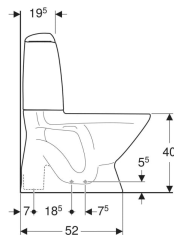

Porsgrund Pro gulvstående toalett, skjult S-lås

Eksempelbilde

Egenskaper

- Gulvstående
- Dobbeltskyll
- Feste med skrue
- Med spylekant
- Utløp vertikalt og skjult
- Vanntilkopling nede til høyre

Tekniske data

Strømningstrykk	0.1–10 bar
Spylemengde fabrikkinnstilling	4 og 2 l
Stor spylemengde innstillingsområde	4 / 6 l
Materiale	Porselen

Leveringsomfang

- Toalettskål
- Synlig systerne
- Inn og utløpsventil
- Monteringsmateriell

Art. nr.	NRF nr.	Farge / overflate	B	H	T	kr/stk Ekskl. mva.	kr/stk Inkl. mva.
501.069.00.1	6002811	Toalettskål: hvit Knapper: blankforkrommet	35.5 cm	81.5 cm	67 cm	4.214	5.268