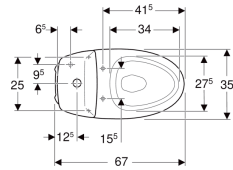

Porsgrund Pro gulvstående toalett, skjult S-lås

Eksempelbilde

Egenskaper

- Gulvstående
- Dobbeltskyll
- Feste med skrue
- Med spylekant
- Utløp vertikalt og skjult
- Vanntilkopling nede til høyre

Tekniske data

Strømningstrykk	0.1–10 bar
Spylemengde fabrikkinnstilling	4 og 2 l
Stor spylemengde innstillingsområde	4 / 6 l
Materiale	Porselen

Leveringsomfang

- Toalettskål
- Synlig systerne
- Inn og utløpsventil
- Monteringsmateriell

Art. nr.	NRF nr.	Farge / overflate	B	H	T	kr/stk Ekskl. mva.	kr/stk Inkl. mva.
501.069.00.1	6002811	Toalettskål: hvit Knapper: blankforkrommet	35.5 cm	81.5 cm	67 cm	4.214	5.268