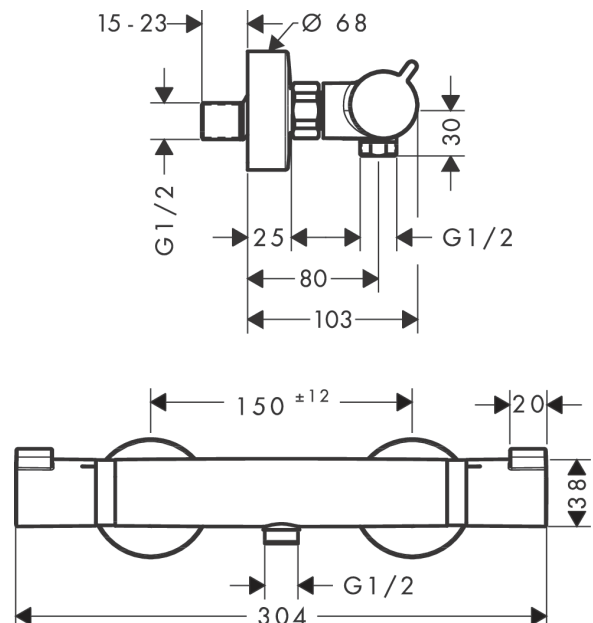

**Ecostat****Dusjtermostat Comfort**Overflater: **Matt Black** Art. nr. : **13116670****Beskrivelse****Informasjon**

- 1 utløp
- senteravstand: 150 mm ± 12 mm
- Ecostop-knapp begrenser vannforbruket til 10 l/min
- gjennomstrømningsmengde hånddusjtilkobling (ved 3 bar): 17 l/min
- termostatelement, med keramisk ventil 180°
- sikkerhetssperre ved 40 °C
- innstillbar temperaturbegrensning
- tilbakeslagsventil
- med lyddemper
- material grep: metall
- inneholder smussil
- DVGW NW-6509CN0422
- PA-IX 19692/IB
- ETA VA 1.43/20148
- ACS 19 ACC LY 061, valide jusqu'au 06.03.2024
- WRAS 1904006
- JWWA C-279
- Kiwa K11292\_Thermostatic mixers
- SINTEF 1927
- Reg 4 180023

**Sertifikater****Produktbilde****Måltegning**

**Ecostat  
Dusjtermostat Comfort**

Overflater: **Matt Black** Art. nr. : **13116670**

**Gjennomstrømningsdiagram**