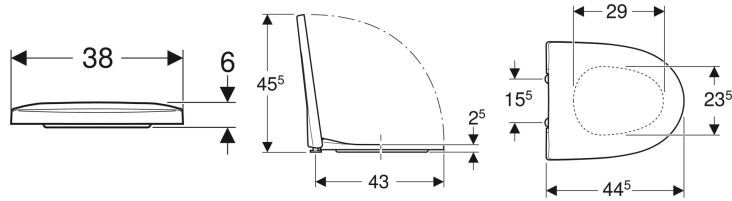

Porsgrund Seven D toalettsete, hardplast

Egenskaper

- Hardt sete

Tekniske data

Materiale	Duroplast
Monteringsavstand	15.5 cm

Leveringsomfang

- Toalettsete

Art. nr.	NRF nr.	Farge / overflate	QuickRelease-hengsler	SoftClose	Feste	Hengselmateriale	kr/stk Ekskl. mva.	kr/stk Inkl. mva.
9154201301	6004275	Hvit / Blank	Ja	Ja	Nedenfra	Forkrommet messing	2.021	2.526
9154231301	6004276	Svart / Blank	Ja	Ja	Nedenfra	Forkrommet messing	2.021	2.526
9153701301	6004272	Hvit / Blank	Ja	Nei	Nedenfra	Syrefast stål	830	1.038
9153301301	6004302	Hvit / Blank	Nei	Ja	Ovenfra	Forkrommet messing	2.021	2.526