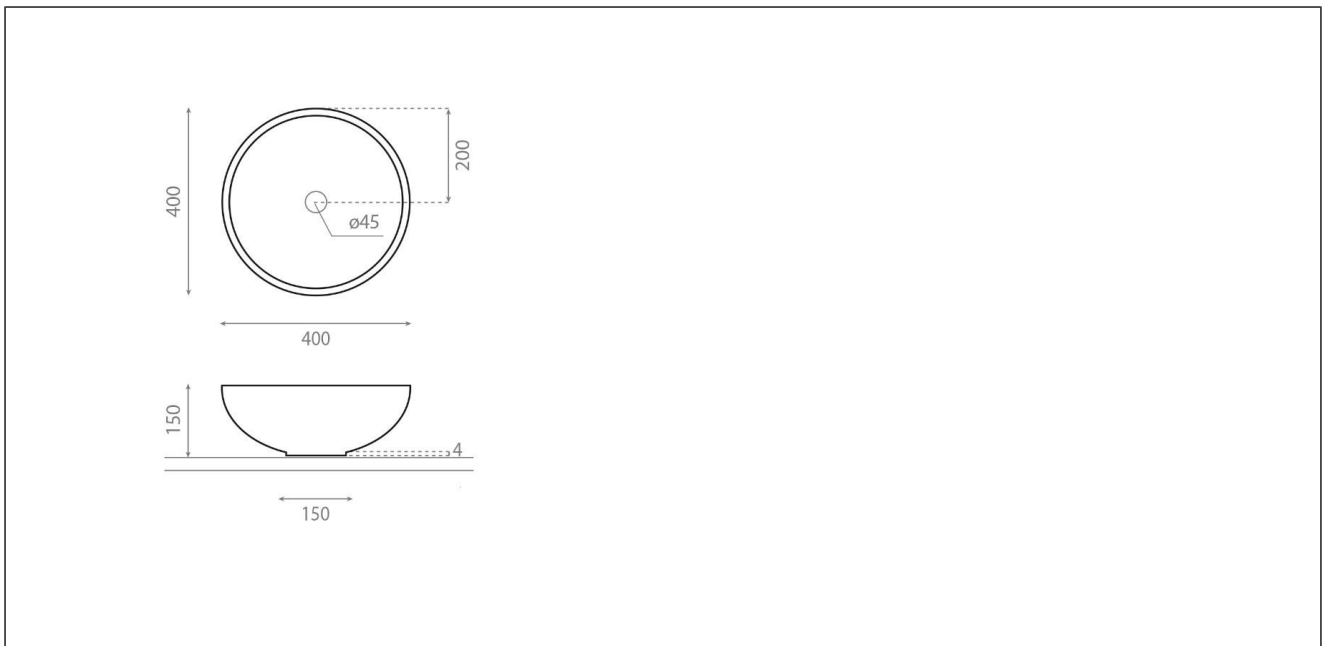

Bruk av aggressivt virkende rengjøringsmidler og redskaper som slipende skuremiddel og skuresvamp vil kunne skade overflaten/glasuren i porselenet.

Unngå å blande ulike rengjøringsmidler, da dette kan ha uforutsigbare resultater

Har du utfordringer eller ytterligere spørsmål, ta kontakt for veiledning og assistanse.

Teknisk Tegning

Deletegning

Montering

Monteres i henhold til medfølgende manual. Installasjonen utføres av fagmann.

Reklamasjonsvilkår

Korsbakken Bad følger norsk kjøpslov med reklamasjonsrett på fabrikasjonsfeil, og tilbyr service på produkter i inntil 5 år.

Anvisning for deponering

Produktet bringes til godkjent gjenvinningsstasjon og sorteres i henhold til gjeldende retningslinjer.