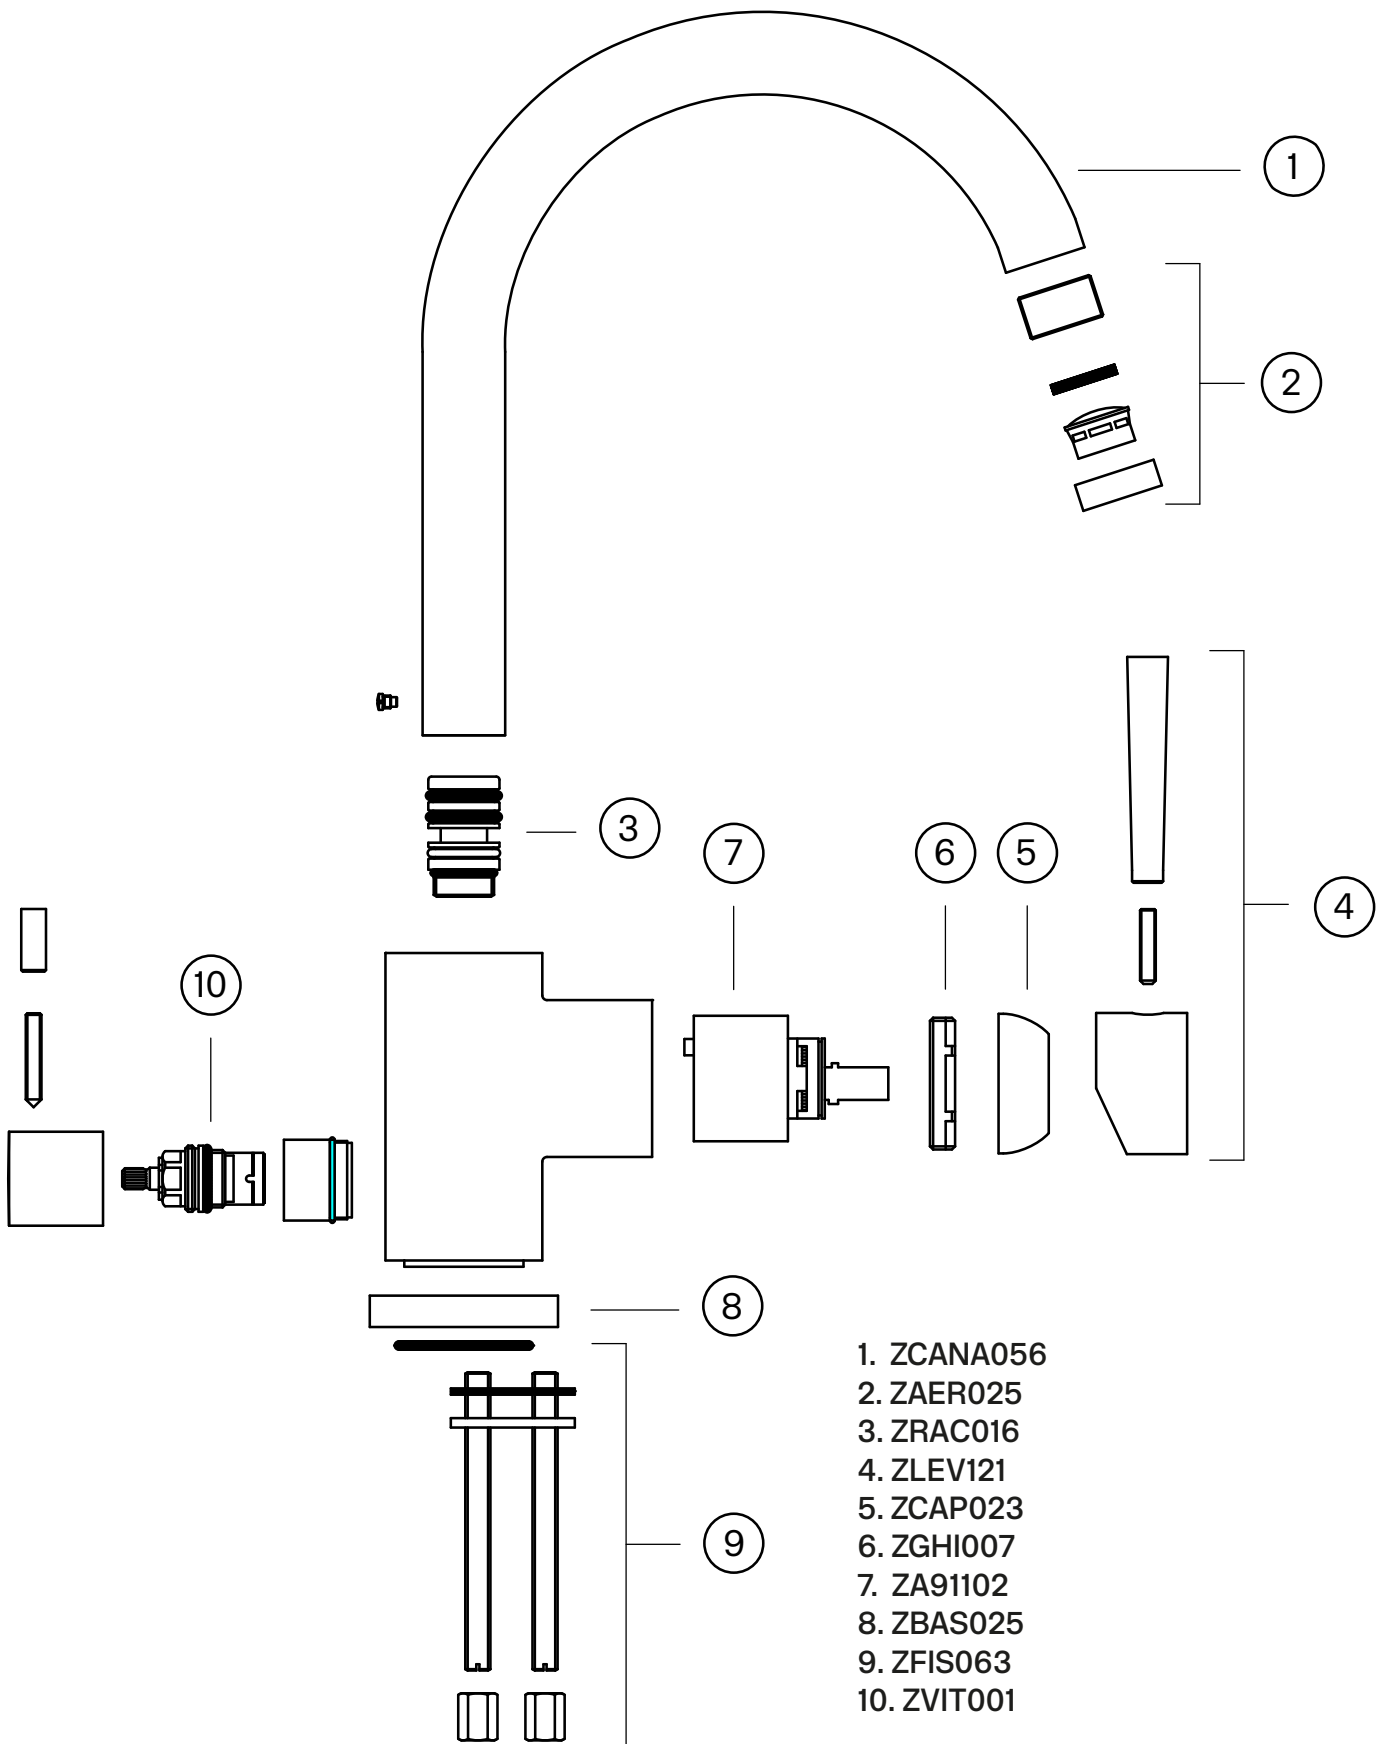

Tapwell

Explosion Drawing

1. ZCANA056
2. ZAER025
3. ZRAC016
4. ZLEV121
5. ZCAP023
6. ZGHI007
7. ZA91102
8. ZBAS025
9. ZFIS063
10. ZVIT001