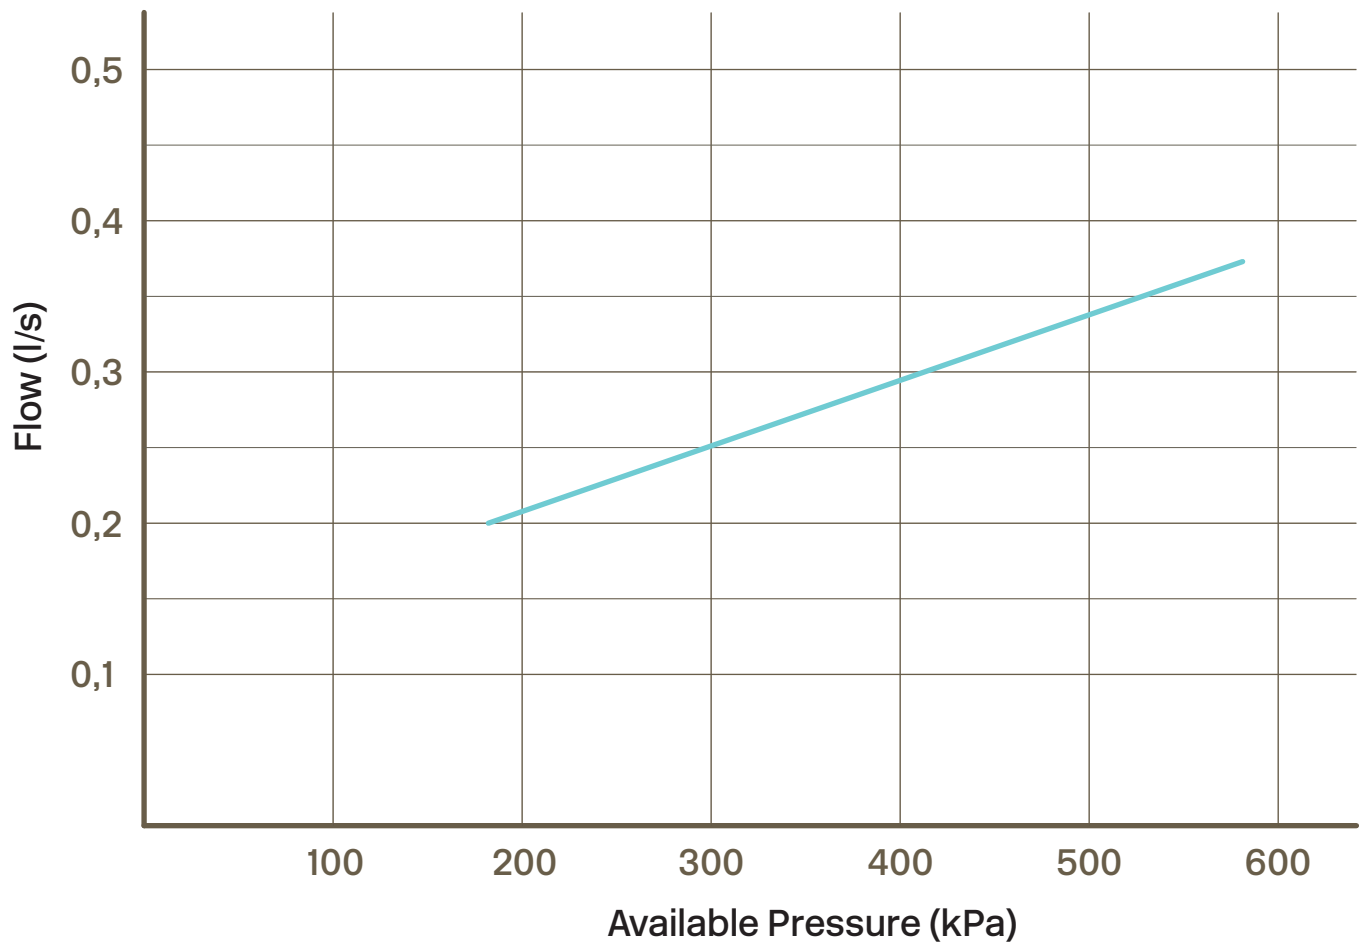

Tapwell

Pressure Drop

— = Mixed
Temperature