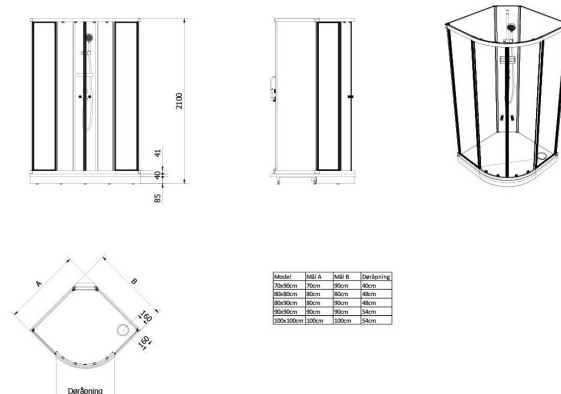

FDV- DOKUMENTASJON

NRF
6312936

Varenummer
112087

Navn
Dusjkabinett SOFIA basic 90x90x210cm hvit/
hvitt

Produktbilde:

Strektegning:

KOMPONENTER & TILKOBLING

VikingBad dusjkabinett er beregnet for innendørs bruk. Dusjkabinett med aluminiums profiler, herdet glass og dusjkar.

MONTERING

Monteres i samsvar med medfølgende manual.

TEKNISK DATA

Nettomål LxBxH cm	90x90x210
Glass dør/front/bak mm	6-5-6
Type overflate profil	Pulverlakkert
Farge overflate profil	Hvit
Material dusjkar	Glassfiberforsterket akryl
Farge overflate dusjkar	Hvit
Overflatebehandling glass	Ja
Tilkobling blandebatteri	G3/4"
Nettovekt kg	110