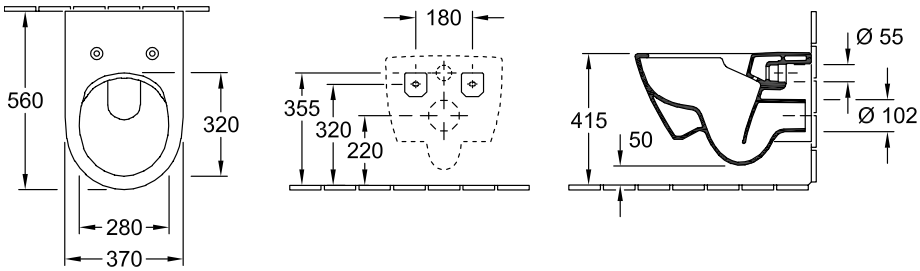

TEKNISKE TEGNINGER

5614R201