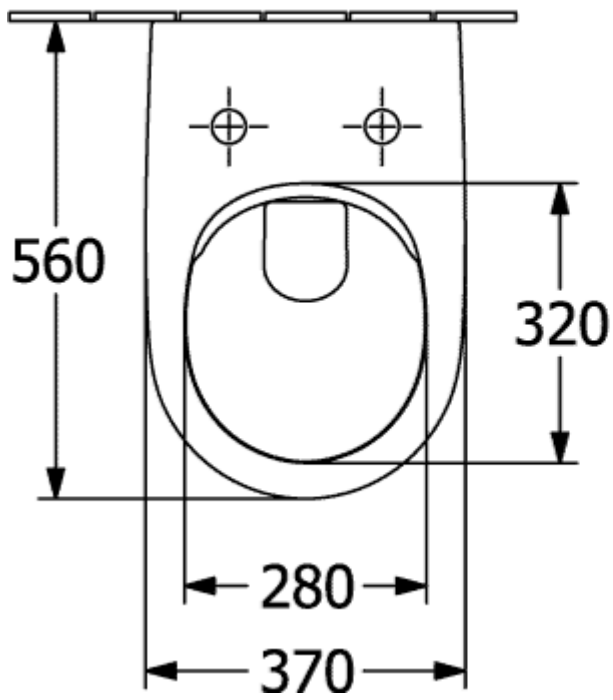

### PRODUKTINFORMASJON

Artikkelstittel	Villeroy & Boch Subway 2.0 Kombipakke, veggmontert, Hvit Alpin
Artikkelnummer	5614R201
Montering/monteringstype	veggmontert
Leveringsomfang	1 x vasketoalett, uten kanter , 1 x toalettsete og deksel 1 x festesett
Dybde i mm	560
Bredde i mm	370
Høyde i mm	365
Kolleksjon	Subway 2.0
Egnet for	Skjult sisterner
Innovativ spyleteknologi (med TwistFlush)	Nei
Spylingsvolum l	3 / 4,5 l
Veggmontert - gulvstående	veggmontert
Funksjon	<ul style="list-style-type: none"><li>• med automatisk senkemekanisme (myk lukning)</li><li>• med avtakbart sete (hurtigutløsning)</li></ul>
Materiale	Sanitær keramikk
Fargenavn	Hvit Alpin
Annet materiale	Toalettsete: Herdeplast
Andre overflater	Toalettsete: blank
Form	Ovalt
Fargebetegnelse	Hvit Alpin
Andre fargebetegnelser	Toalettsete: Hvit Alpin
Antibakteriell overflate (med AntiBac)	Nei
Enkel overflaterengjøring (CeramicPlus)	Nei
Kantløs (DirectFlush)	Ja
Spylingstype	Sykehus
Integrert friskhetsløsning (med ViFresh)	Nei
Utløp/utløp	horisontalt avløp

TEKNISKE TEGNINGER

5614R201

5614R201

5614R201

5614R201