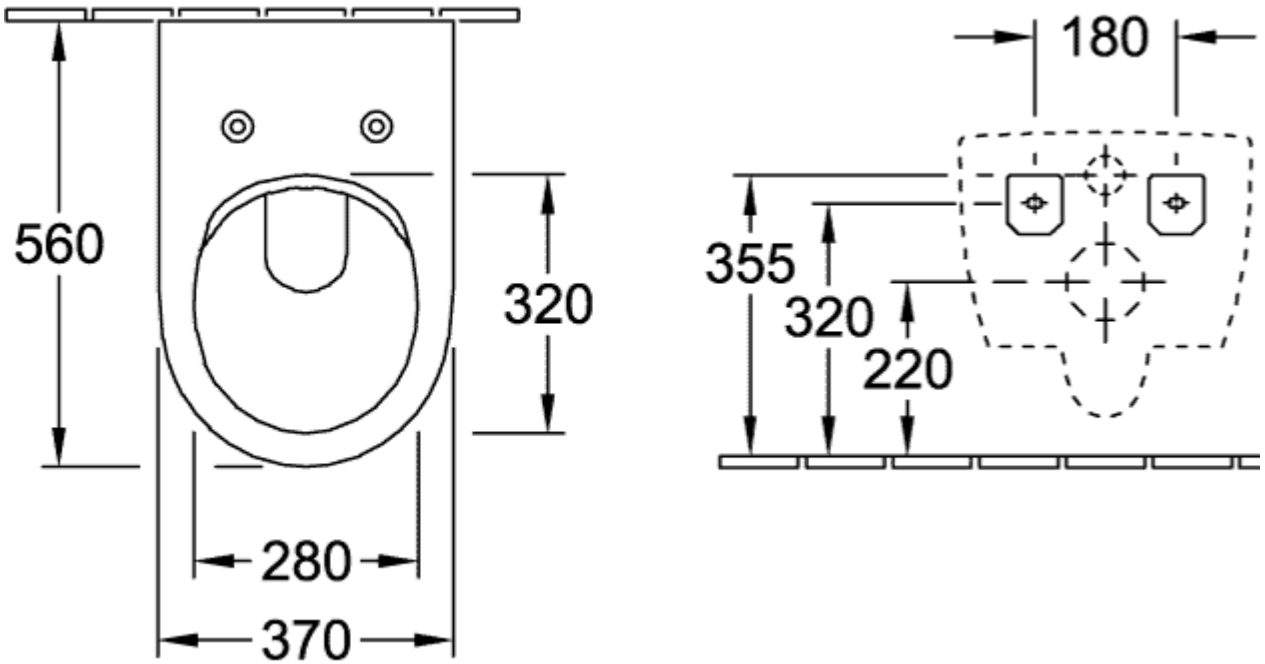

### PRODUKTINFORMASJON

Artikkelstittel	Villeroy & Boch Subway 2.0 Kombipakke, veggmontert, Hvit Alpin
Artikkelnummer	5614R201
Montering/monteringstype	veggmontert
Leveringsomfang	1 x vasketoalett, uten kanter , 1 x toalettsete og deksel 1 x festesett
Dybde i mm	560
Bredde i mm	370
Høyde i mm	365
Kolleksjon	Subway 2.0
Egnet for	Skjult sisterner
Innovativ spyleteknologi (med TwistFlush)	Nei
Spylingsvolum l	3 / 4,5 l
Veggmontert - gulvstående	veggmontert
Funksjon	<ul style="list-style-type: none"><li>• med automatisk senkemekanisme (myk lukning)</li><li>• med avtakbart sete (hurtigutløsning)</li></ul>
Materiale	Sanitær keramikk
Fargenavn	Hvit Alpin
Annet materiale	Toalettsete: Herdeplast
Andre overflater	Toalettsete: blank
Form	Ovalt
Fargebetegnelse	Hvit Alpin
Andre fargebetegnelser	Toalettsete: Hvit Alpin
Antibakteriell overflate (med AntiBac)	Nei
Enkel overflaterengjøring (CeramicPlus)	Nei
Kantløs (DirectFlush)	Ja
Spylingstype	Sykehus
Integrert friskhetsløsning (med ViFresh)	Nei
Utløp/utløp	horisontalt avløp

TEKNISKE TEGNINGER

5614R201

5614R201

5614R201

5614R201