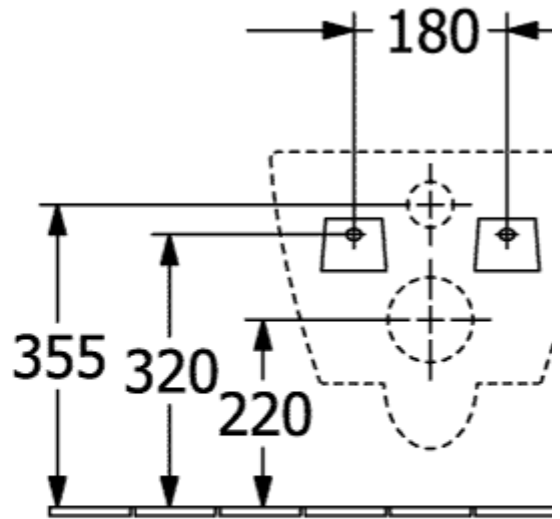

### PRODUKTINFORMASJON

Artikkelstittel	Villeroy & Boch Subway 2.0 Kombipakke, veggmontert, Hvit Alpin
Artikkelnummer	5614R201
Montering/monteringstype	veggmontert
Leveringsomfang	1 x vasketoalett, uten kanter , 1 x toalettsete og deksel 1 x festesett
Dybde i mm	560
Bredde i mm	370
Høyde i mm	365
Kolleksjon	Subway 2.0
Egnet for	Skjult sisterner
Innovativ spyleteknologi (med TwistFlush)	Nei
Spylingsvolum l	3 / 4,5 l
Veggmontert - gulvstående	veggmontert
Funksjon	<ul style="list-style-type: none"><li>• med automatisk senkemekanisme (myk lukning)</li><li>• med avtakbart sete (hurtigutløsning)</li></ul>
Materiale	Sanitær keramikk
Fargenavn	Hvit Alpin
Annet materiale	Toalettsete: Herdeplast
Andre overflater	Toalettsete: blank
Form	Ovalt
Fargebetegnelse	Hvit Alpin
Andre fargebetegnelser	Toalettsete: Hvit Alpin
Antibakteriell overflate (med AntiBac)	Nei
Enkel overflaterengjøring (CeramicPlus)	Nei
Kantløs (DirectFlush)	Ja
Spylingstype	Sykehus
Integrert friskhetsløsning (med ViFresh)	Nei
Utløp/utløp	horisontalt avløp

TEKNISKE TEGNINGER

5614R201

5614R201

5614R201

5614R201