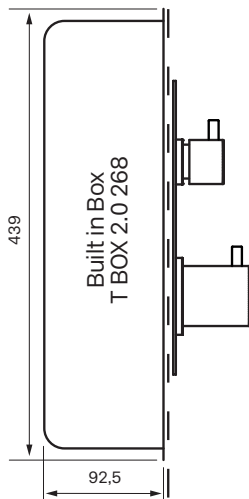

## Spesifikasjoner

Antal utgående forbindelser - 2  
Dimensjon innløp - 3/4 tum  
Dimensjon utløp - 1/2"  
Innebygd - Ja  
Lydklasse (EN-IAO 3822 / DIN-52 218) - 1  
Lengde på fremspring på utløpsstuss - 120 mm  
Svingbar tut - Nei  
Temperaturbegrensing - Ja  
Temperatursperre - Ja  
Termostat - Ja  
Trykkstyrt - Ja

Justerbar høyde - Nei  
Lengde på slange - 1500 mm  
Produkt-Bredde - 150 mm  
Produkt- Dybde - 95 mm  
Produkt- Høyde - 370 mm  
Taksilens diameter - 250 mm  
Total høyde - 370 mm

# Tapwell

Recommended  
height shower head  
210—240 cm

Studs/Wall

Mixer  
front view

Hand  
shower

Recommended height  
shower mixer 110 cm from  
floor to center of plate

Recommended height  
hand shower 110 cm from  
floor to center of hand  
shower unit