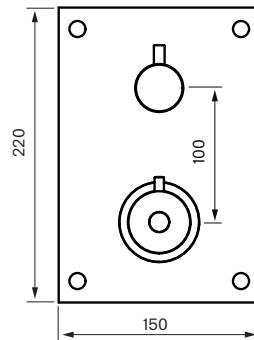

## Spesifikasjoner

Antal utgående forbindelser - 2  
Dimensjon innløp - 3/4 tum  
Dimensjon utløp - 1/2"  
Innebygd - Ja  
Lydklasse (EN-IAO 3822 / DIN-52 218) - 1  
Lengde på fremspring på utløpsstuss - 120 mm  
Svingbar tut - Nei  
Temperaturbegrensing - Ja  
Temperatursperre - Ja  
Termostat - Ja  
Trykkstyrt - Ja

Justerbar høyde - Nei  
Lengde på slange - 1500 mm  
Produkt-Bredde - 150 mm  
Produkt- Dybde - 95 mm  
Produkt- Høyde - 370 mm  
Taksilens diameter - 250 mm  
Total høyde - 370 mm

# Tapwell

Recommended  
height shower head  
210—240 cm

Studs/Wall

Mixer  
front view

Hand  
shower

Recommended height  
shower mixer 110 cm from  
floor to center of plate

Recommended height  
hand shower 110 cm from  
floor to center of hand  
shower unit