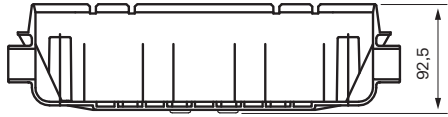

Tapwell

Recommended
height shower head
210—240 cm

Studs/Wall