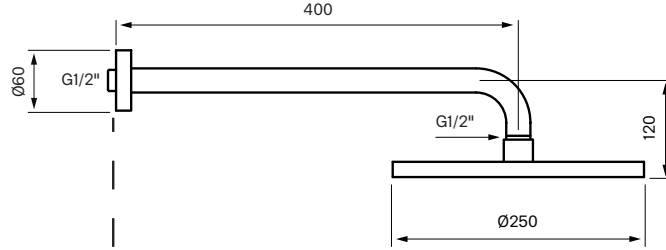

---

Komplett trykk- og termostatstyrt innbyggingsystem med hånddusj og taksil som vist på bildet. Inkludert innbyggingsboks T BOX 2.0-268. Anslutningsrør i vegg følger ikke med.

**Messing albuer følger ikke med T-BOX 2.0-268.**

## Spesifikasjoner

Antal utgående forbindelser - 2  
Dimensjon innløp - 3/4 tum  
Dimensjon utløp - 1/2"  
Innebygd - Ja  
Lydklasse (EN-IAO 3822 / DIN-52 218) - 1  
Lengde på fremspring på utløpsstuss - 120 mm  
Svingbar tut - Nei  
Temperaturbegrensing - Ja  
Temperatursperre - Ja  
Termostat - Ja  
Trykkstyrt - Ja

Justerbar høyde - Nei  
Lengde på slange - 1500 mm  
Produkt-Bredde - 150 mm  
Produkt- Dybde - 95 mm  
Produkt- Høyde - 370 mm  
Taksilens diameter - 250 mm  
Total høyde - 370 mm

# Tapwell

Recommended  
height shower head  
210—240 cm

Studs/Wall

Mixer  
front view

Hand  
shower

Recommended height  
shower mixer 110 cm from  
floor to center of plate

Recommended height  
hand shower 110 cm from  
floor to center of hand  
shower unit