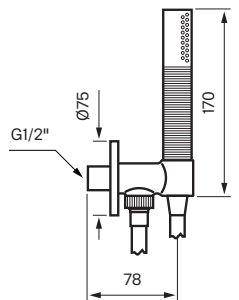

## Spesifikasjoner

Antal utgående forbindelser - 2  
Dimensjon innløp - 3/4 tum  
Dimensjon utløp - 1/2"  
Innebygd - Ja  
Lydklasse (EN-IAO 3822 / DIN-52 218) - 1  
Lengde på fremspring på utløpsstuss - 120 mm  
Svingbar tut - Nei  
Temperaturbegrensing - Ja  
Temperatursperre - Ja  
Termostat - Ja  
Trykkstyrt - Ja

Justerbar høyde - Nei  
Lengde på slange - 1500 mm  
Produkt-Bredde - 150 mm  
Produkt- Dybde - 95 mm  
Produkt- Høyde - 370 mm  
Taksilens diameter - 250 mm  
Total høyde - 370 mm

# Tapwell

Recommended  
height shower head  
210—240 cm

Studs/Wall

Mixer  
front view

Hand  
shower

Recommended height  
shower mixer 110 cm from  
floor to center of plate

Recommended height  
hand shower 110 cm from  
floor to center of hand  
shower unit