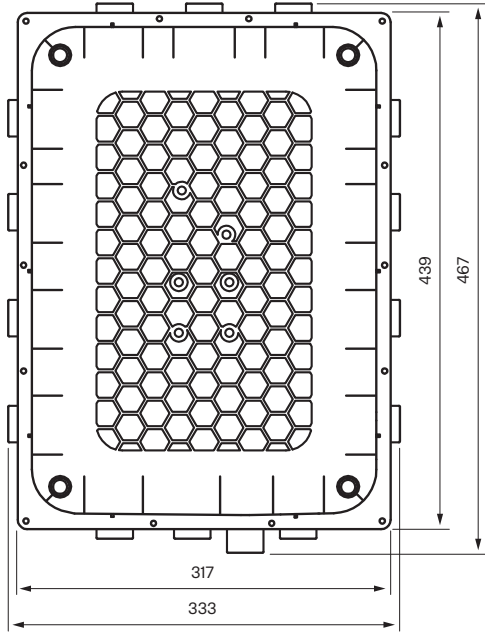

---

Komplett trykk- og termostatstyrt innbyggingsystem med hånddusj og taksil som vist på bildet. Inkludert innbyggingsboks T BOX 2.0-268. Anslutningsrør i vegg følger ikke med.

**Messing albuer følger ikke med T-BOX 2.0-268.**

## Spesifikasjoner

Antal utgående forbindelser - 2  
Dimensjon innløp - 3/4 tum  
Dimensjon utløp - 1/2"  
Innebygd - Ja  
Lydklasse (EN-IAO 3822 / DIN-52 218) - 1  
Lengde på fremspring på utløpsstuss - 120 mm  
Svingbar tut - Nei  
Temperaturbegrensing - Ja  
Temperatursperre - Ja  
Termostat - Ja  
Trykkstyrt - Ja

Justerbar høyde - Nei  
Lengde på slange - 1500 mm  
Produkt-Bredde - 150 mm  
Produkt- Dybde - 95 mm  
Produkt- Høyde - 370 mm  
Taksilens diameter - 250 mm  
Total høyde - 370 mm

# Tapwell

Recommended  
height shower head  
210—240 cm

Studs/Wall

Mixer  
front view

Hand  
shower

Recommended height  
shower mixer 110 cm from  
floor to center of plate

Recommended height  
hand shower 110 cm from  
floor to center of hand  
shower unit