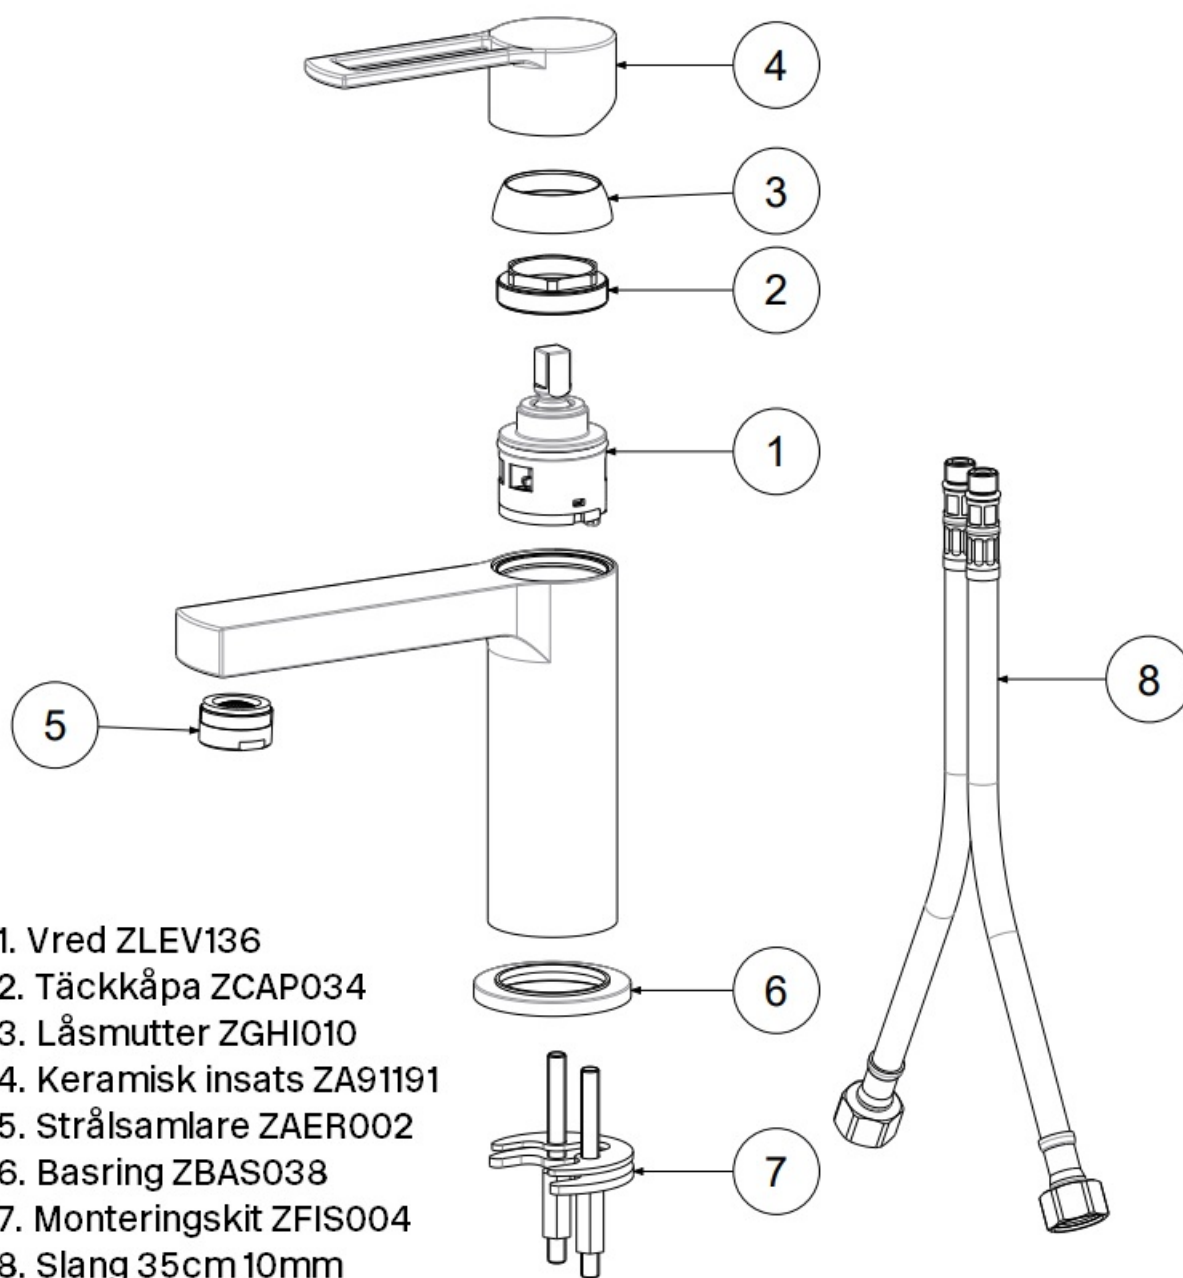

RIN071 Washbasin mixer

RIN071 Krom

RIN071 Krom - 4230208 (NRF-number:4230208)
RIN071 Matt Sort - 4229902 (NRF-number:4229902)
RIN071 Matt Hvit - 4229903 (NRF-number:4229903)

Servantbatteri uten oppløftventil, kombiner med pop-up
74400.

Cleaning

Spesifikasjoner

Antal grep - One
Antal utgående forbindelser - 1
Dimensjon innløp - 10 mm
Strømningsklasse - C
Innebygd - Nei
Lydklasse (EN-IAO 3822 / DIN-52 218) - Grupp I, <=20 dB(A)
Oppløft - Nei
Lengde på fremspring på utløpsstuss - 121 mm
Maksimal vannmengde - 0,13
Med avstenging for oppvaskmaskin - Nei
Svingbar tut - Nei

Energiklasse - B

Emballasje- Dybde - 420 mm
Emballasje- Bredde - 210 mm
Emballasje- Høyde - 70 mm
Emballasje- Nettovekt - 1,80 kg
Emballasje- Volum - 0,01 m³
Byggehøyde underside av uttak - 102 mm
Produkt-Bredde - 52 mm
Produkt- Dybde - 147 mm
Produkt- Høyde - 159 mm
Total høyde - 159 mm

Tapwell

Tapwell

1. Vred ZLEV136
2. Täckkåpa ZCAP034
3. Låsmutter ZGHI010
4. Keramisk insats ZA91191
5. Strålsamlare ZAER002
6. Basring ZBAS038
7. Monteringskit ZFIS004
8. Slang 35cm 10mm

Tapwell

Pressure Drop