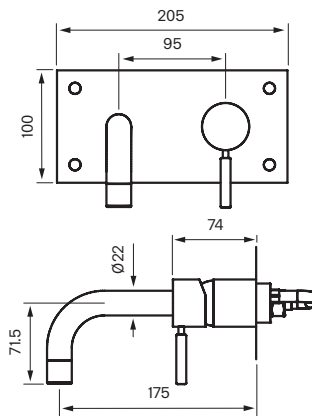

Ettgreps blandebatteri for innbygging. Tut 175 mm. Må kombineres med T BOX 2.0 Small.

Vi anbefaler flis til alle våre innbyggingssystemer.

Siklemikk følger ikke med produktet.

Cleaning

Spesifikasjoner

Antal grep - One
Antal utgående forbindelser - 1
Dimensjon innløp - 1/2 tum
Dimensjon utløp - 1/2"
Innebygd - Ja
Lydklasse (EN-IAO 3822 / DIN-52 218) - 1, <=20 dB(A)
Oppløft - Nei
Lengde på fremspring på utløpsstuss - 175 mm
Maksimal vannmengde - 0,22
Med avstenging for oppvaskmaskin - Nei
Svingbar tut - Nei

Emballasje- Dybde - 430 mm
Emballasje- Bredder - 260 mm
Emballasje- Høyde - 140 mm
Emballasje- Nettovekt - 2,20 kg
Emballasje- Volum - 0,02 m³
Byggehøyde underside av uttak - 71 mm
Produkt-Bredder - 205 mm
Produkt- Dybde - 175 mm
Produkt- Høyde - 100 mm
Total høyde - 100 mm

Tapwell

Tapwell

Explosion Drawing

1. ZA91104 Hydroplast $\varnothing 35$
2. ZLEV501

Tapwell

Pressure Drop

— = Mixed
Temperature