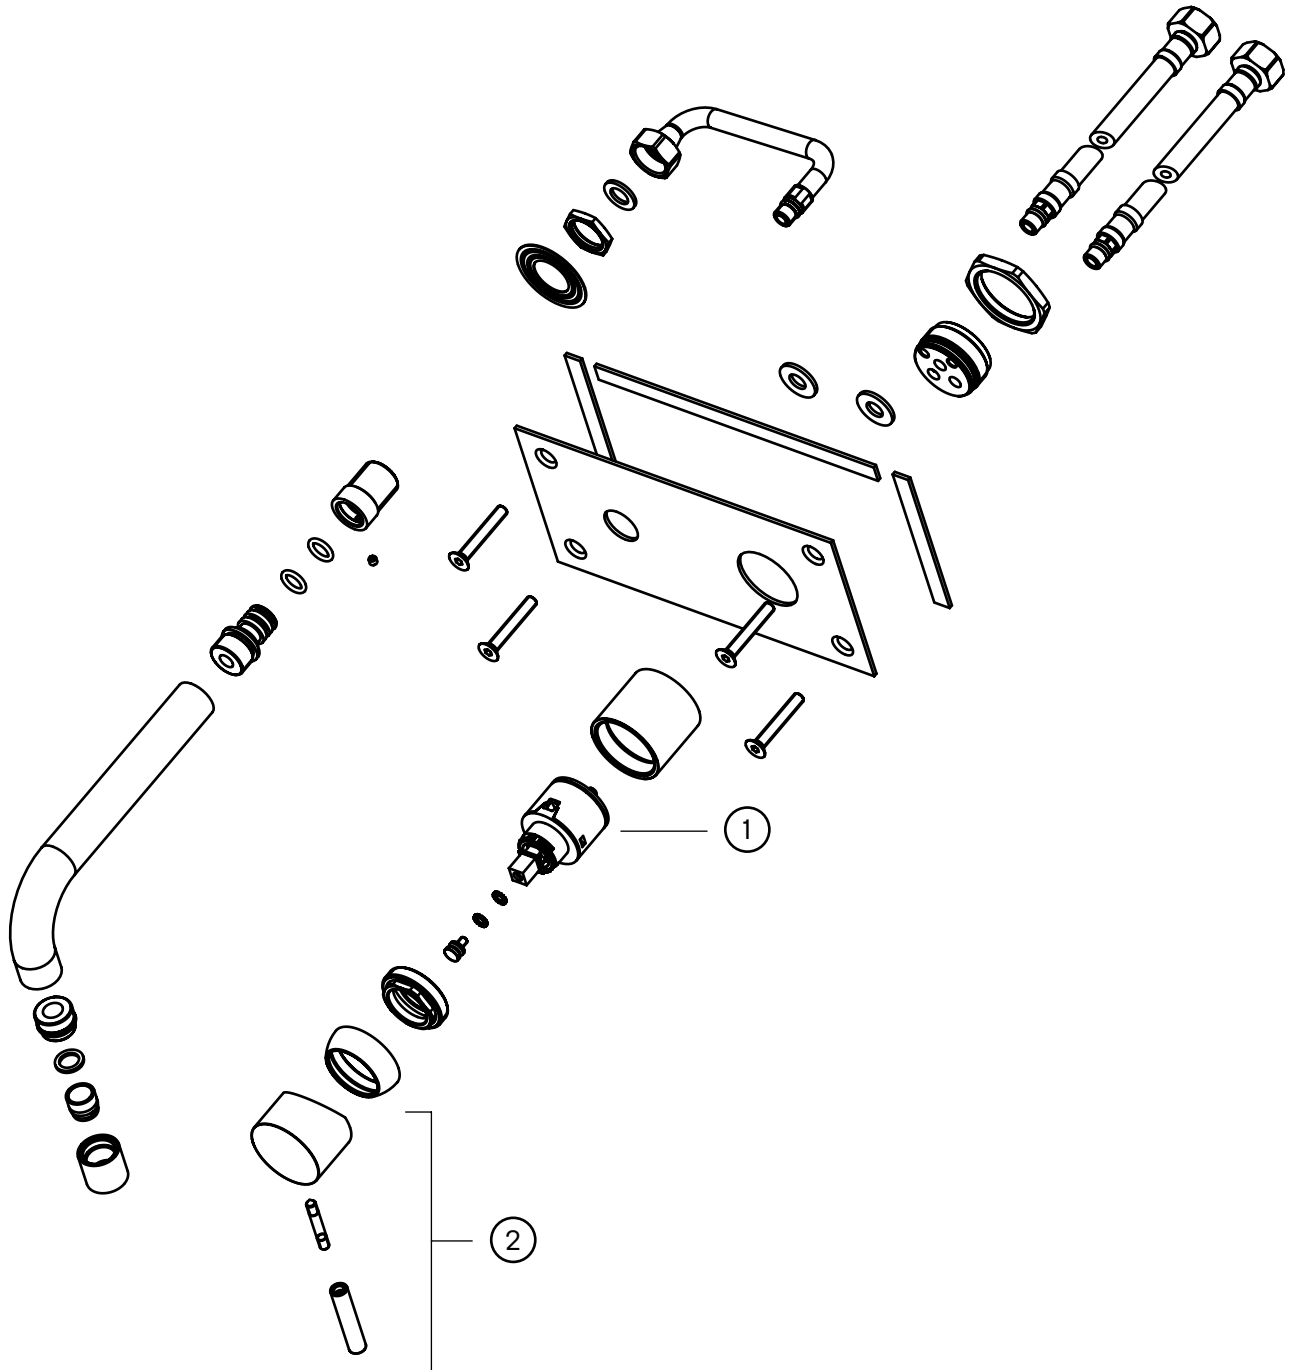

BOX006 Washbasin mixer

BOX006 Krom

BOX006 Krom - 8553371 (NRF-number:4230155)
BOX006 Matt Sort - 9418332
BOX006 Oksiderende Messing - 9418109 (NRF-number:4229703)
BOX006 Oksiderende Kobber - 9418621 (NRF-number:4230683)
BOX006 Bronze - 9425938
BOX006 Black Chrome - 9418950 (NRF-number:4230686)
BOX006 Honey Gold - 9419132 (NRF-number:4230689)
BOX006 Brushed Black Chrome - 9422573 (NRF-number:4230953)
BOX006 Brushed Nickel - 9421280 (NRF-number:4230742)

Ettgreps blandebatteri for innbygging. Tut 175 mm. Må kombineres med T BOX 2.0 Small.

Vi anbefaler flis til alle våre innbyggingssystemer.

Siklemikk følger ikke med produktet.

Cleaning

Spesifikasjoner

Antal grep - One
Antal utgående forbindelser - 1
Dimensjon innløp - 1/2 tum
Dimensjon utløp - 1/2"
Innebygd - Ja
Lydklasse (EN-IAO 3822 / DIN-52 218) - 1, <=20 dB(A)
Oppløft - Nei
Lengde på fremspring på utløpsstuss - 175 mm
Maksimal vannmengde - 0,22
Med avstenging for oppvaskmaskin - Nei
Svingbar tut - Nei

Emballasje- Dybde - 430 mm
Emballasje- Bredder - 260 mm
Emballasje- Høyde - 140 mm
Emballasje- Nettovekt - 2,20 kg
Emballasje- Volum - 0,02 m³
Byggehøyde underside av uttak - 71 mm
Produkt-Bredder - 205 mm
Produkt- Dybde - 175 mm
Produkt- Høyde - 100 mm
Total høyde - 100 mm

Tapwell

Tapwell

Explosion Drawing

1. ZA91104 Hydroplast $\varnothing 35$
2. ZLEV501

Tapwell

Pressure Drop

— = Mixed
Temperature