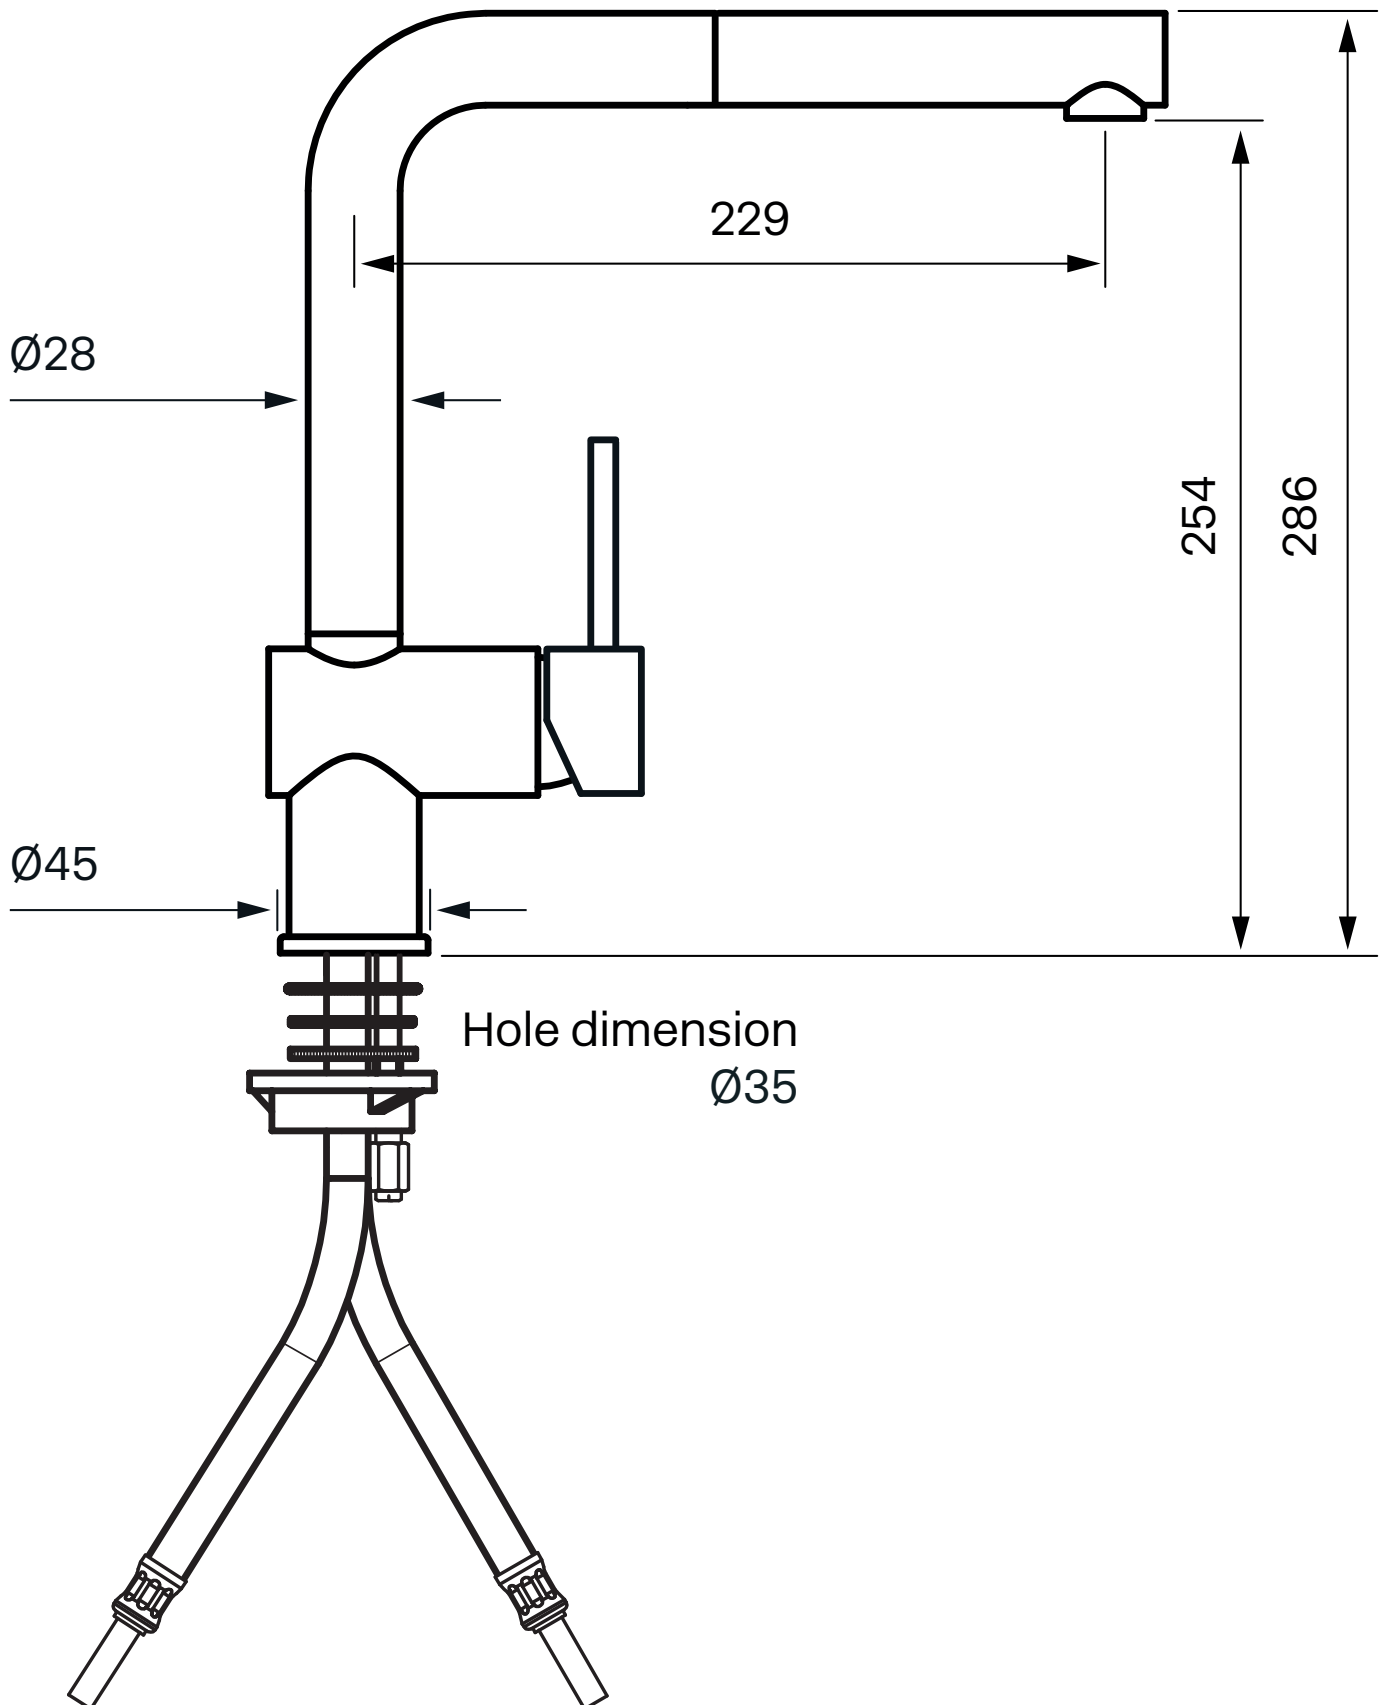

EVO285 Kitchen mixer

EVO285 Krom

EVO285 Krom - 4230335 (NRF-number:4230335)

Kjøkkenbatteri med uttrekkbar to-strålig hånddusj.

Cleaning

Spesifikasjoner

Antal utgående forbindelser - 1
Dimensjon innløp - 10mm& G3/8 & M15x1
Innebygd - Nei
Oppløft - Nei
Lengde på fremspring på utløpsstuss - 229 mm
Med avstenging for oppvaskmaskin - Nei
Svingbar tut - Nei

Emballasje- Dybde - 430 mm
Emballasje- Bredder - 270 mm
Emballasje- Høyde - 90 mm
Byggehøyde underside av uttak - 254 mm
Produkt-Bredder - 45 mm
Produkt- Dybde - 270 mm
Produkt- Høyde - 286 mm
Total høyde - 286 mm

Tapwell

Tapwell

Pressure Drop

— = Mixed Temperature