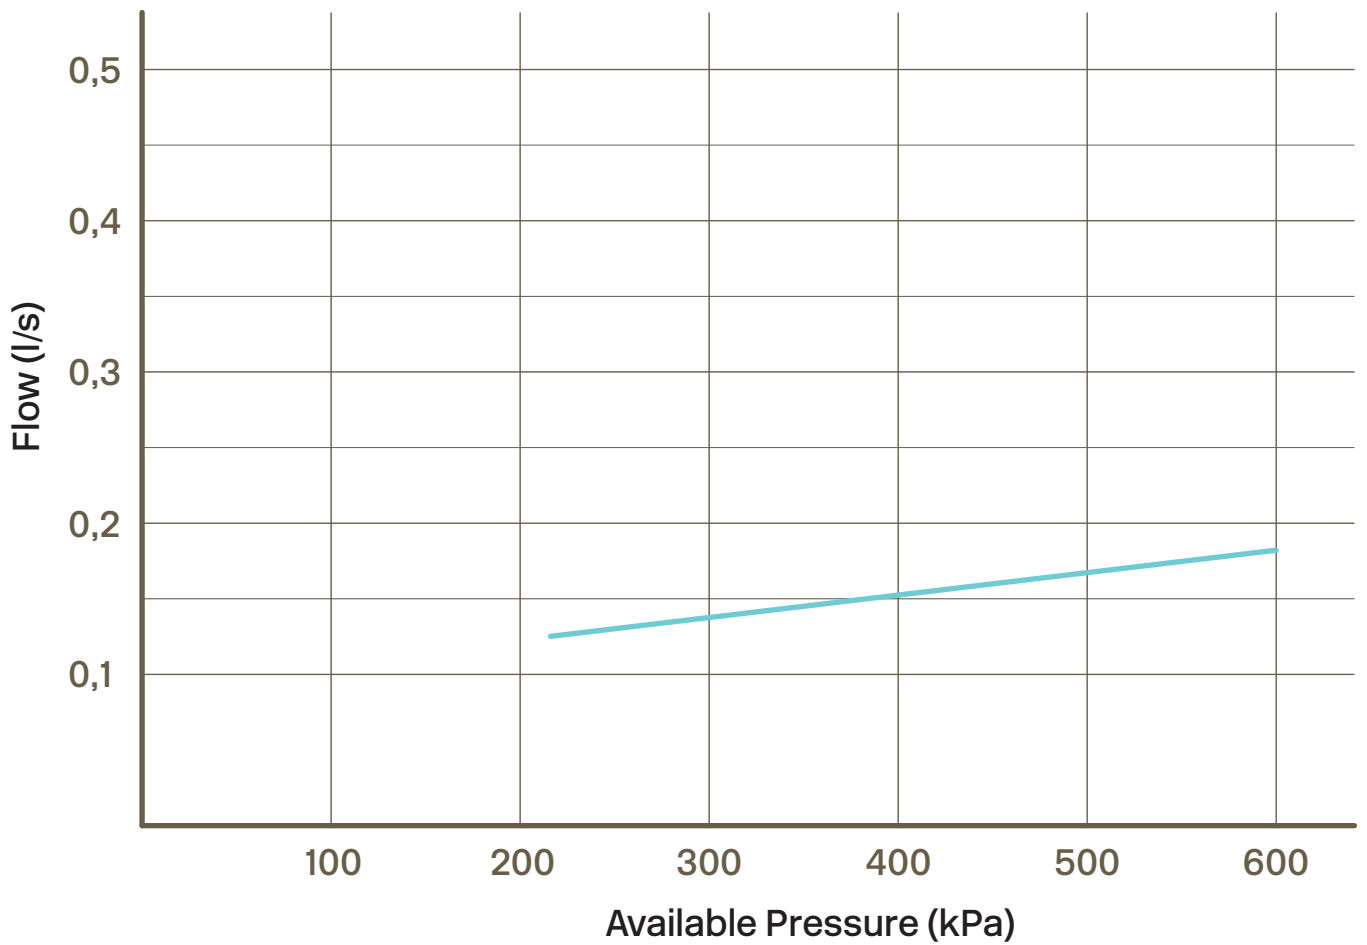

EVO285 Kitchen mixer

EVO285 Krom

EVO285 Krom - 4230335 (NRF-number:4230335)

Kjøkkenbatteri med uttrekkbar to-strålig hånddusj.

Cleaning

Spesifikasjoner

Antal utgående forbindelser - 1
Dimensjon innløp - 10mm& G3/8 & M15x1
Innebygd - Nei
Oppløft - Nei
Lengde på fremspring på utløpsstuss - 229 mm
Med avstenging for oppvaskmaskin - Nei
Svingbar tut - Nei

Emballasje- Dybde - 430 mm
Emballasje- Bredder - 270 mm
Emballasje- Høyde - 90 mm
Byggehøyde underside av uttak - 254 mm
Produkt-Bredder - 45 mm
Produkt- Dybde - 270 mm
Produkt- Høyde - 286 mm
Total høyde - 286 mm

Tapwell

Tapwell

Pressure Drop

— = Mixed Temperature