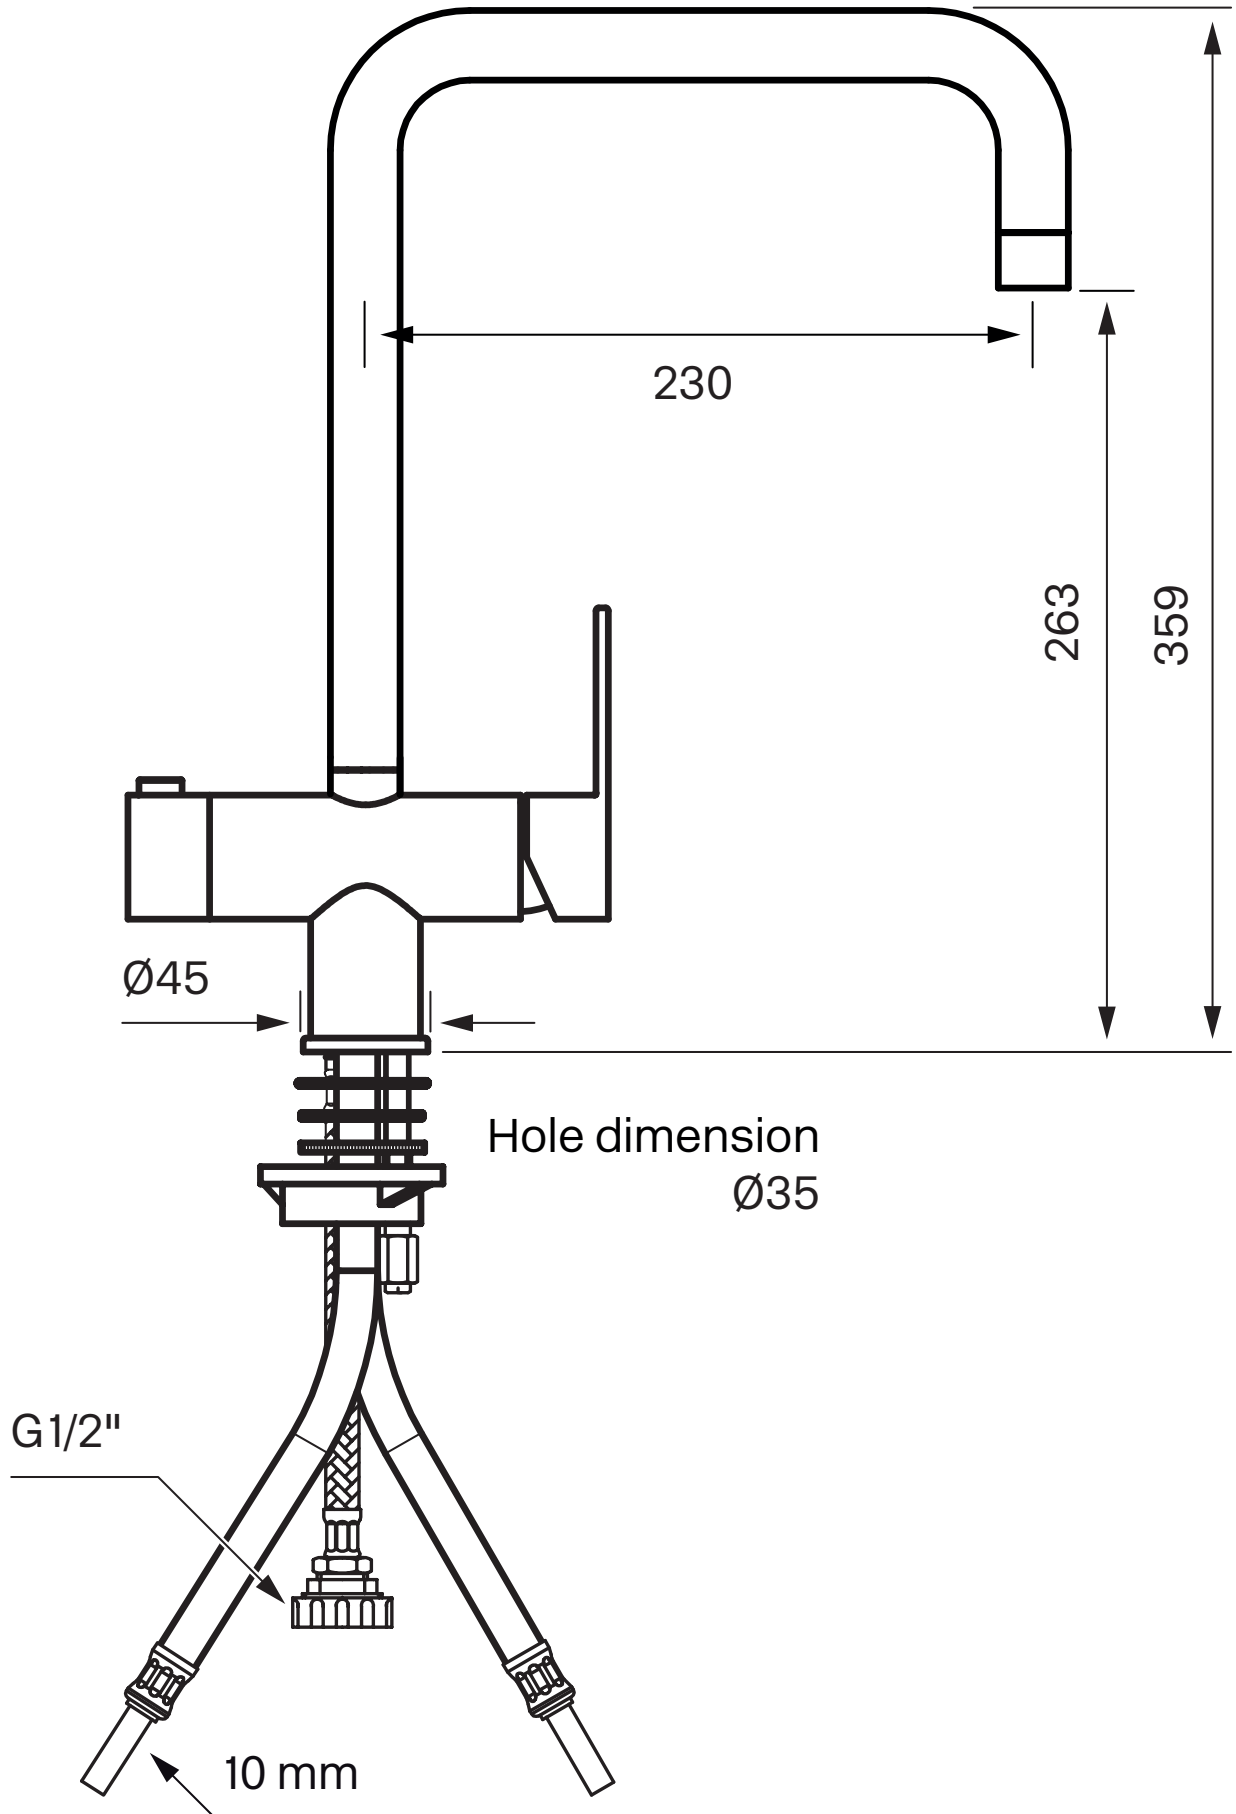

RIN984 Kitchen mixer

RIN984 Krom

RIN984 Krom - 9424257 (NRF-number:4231106)
RIN984 Matt Sort - 9423484 (NRF-number:4230783)

Kjøkkenbatteri med avstengning for oppvaskmaskin.

Cleaning

Spesifikasjoner

Antal utgående forbindelser - 1
Innebygd - Nei
Oppløft - Nei
Lengde på fremspring på utløpsstuss - 230 mm
Med avstenging for oppvaskmaskin - Ja
Sperrbar tut - 60°, 90°, 120°, 160°, 180°
Svingbar tut - Ja

Emballasje- Dybde - 430 mm
Emballasje- Bredder - 260 mm
Emballasje- Høyde - 80 mm
Emballasje- Nettovekt - 2,90 kg
Emballasje- Volum - 0,01 m³
Byggehøyde underside av uttak - 263 mm
Produkt-Bredder - 45 mm
Produkt- Dybde - 252 mm
Produkt- Høyde - 359 mm
Total høyde - 359 mm

Tapwell

Tapwell

Explosion Drawing

Tapwell

Pressure Drop

— = Blandad temperatur