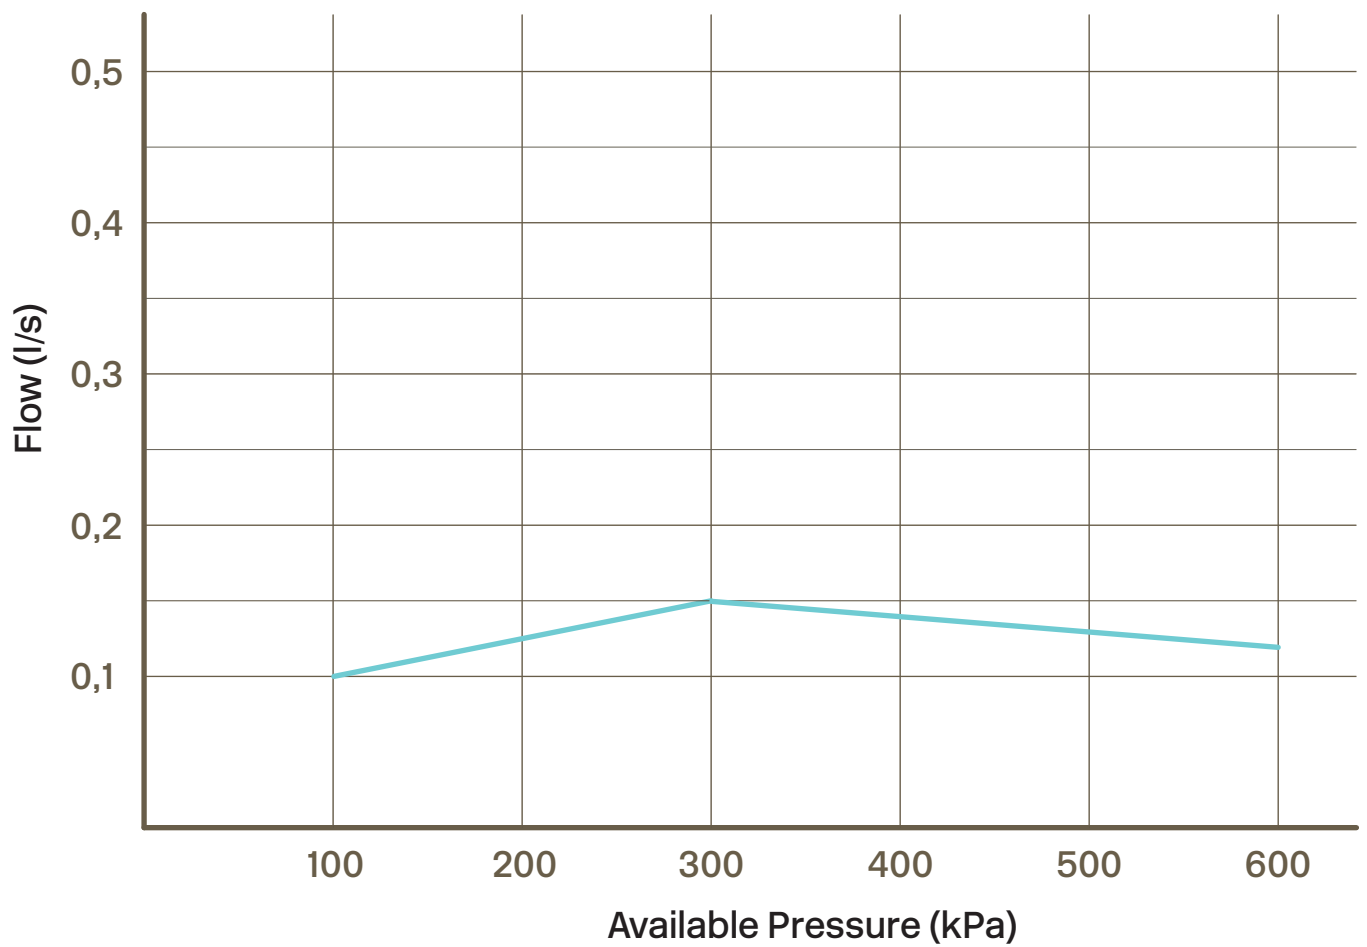

RIN984 Kitchen mixer

RIN984 Krom

RIN984 Krom - 9424257 (NRF-number:4231106)
RIN984 Matt Sort - 9423484 (NRF-number:4230783)

Kjøkkenbatteri med avstengning for oppvaskmaskin.

Cleaning

Spesifikasjoner

Antal utgående forbindelser - 1
Innebygd - Nei
Oppløft - Nei
Lengde på fremspring på utløpsstuss - 230 mm
Med avstenging for oppvaskmaskin - Ja
Sperrbar tut - 60°, 90°, 120°, 160°, 180°
Svingbar tut - Ja

Tapwell

Tapwell

Explosion Drawing

Tapwell

Pressure Drop

— = Blandad temperatur