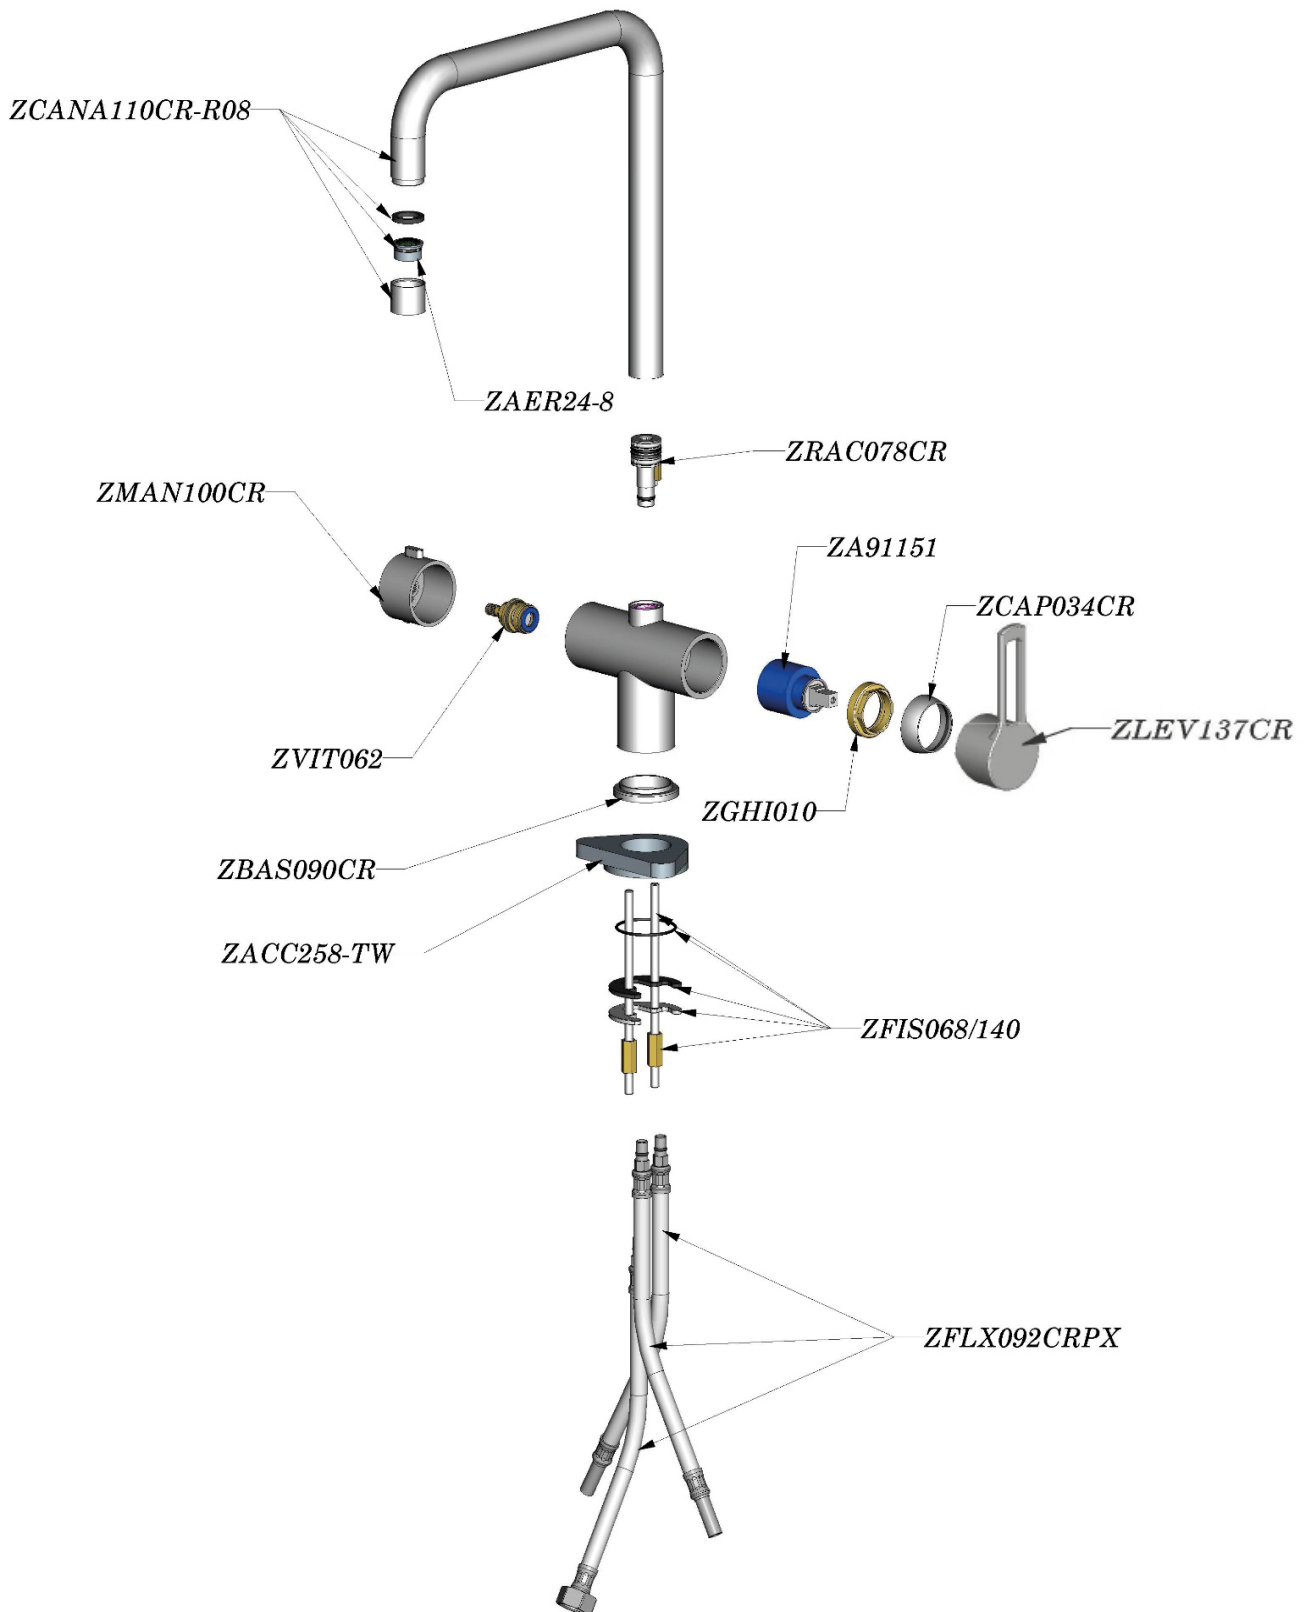

RIN984 Kitchen mixer

RIN984 Krom

RIN984 Krom - 9424257 (NRF-number:4231106)
RIN984 Matt Sort - 9423484 (NRF-number:4230783)

Kjøkkenbatteri med avstengning for oppvaskmaskin.

Cleaning

Spesifikasjoner

Antal utgående forbindelser - 1
Innebygd - Nei
Oppløft - Nei
Lengde på fremspring på utløpsstuss - 230 mm
Med avstenging for oppvaskmaskin - Ja
Sperrbar tut - 60°, 90°, 120°, 160°, 180°
Svingbar tut - Ja

Emballasje- Dybde - 430 mm
Emballasje- Bredder - 260 mm
Emballasje- Høyde - 80 mm
Emballasje- Nettovekt - 2,90 kg
Emballasje- Volum - 0,01 m³
Byggehøyde underside av uttak - 263 mm
Produkt-Bredder - 45 mm
Produkt- Dybde - 252 mm
Produkt- Høyde - 359 mm
Total høyde - 359 mm

Tapwell

Tapwell

Explosion Drawing

Tapwell

Pressure Drop

— = Blandad temperatur