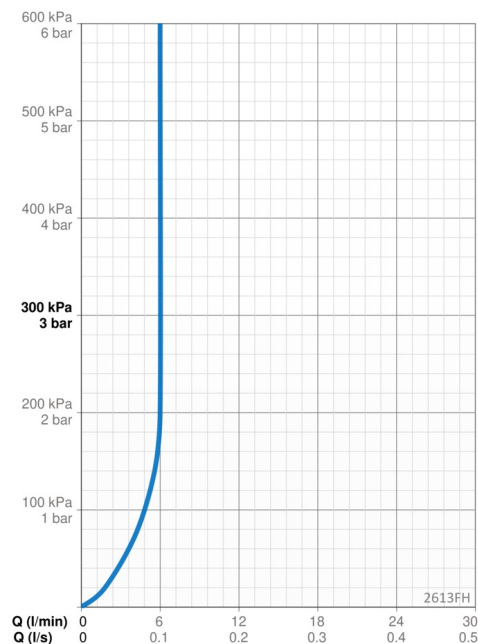

EAN: 6414150099281

NRF: 4200307

static.oras.com/2613FH

Servantkran med pinnehendel i moderne og klassisk design.
Med Bidetta hånddusj.

- Servant
- Ettgreps, Bidetta, Bluetooth®
- Benkemontert
- Forkrommet
- Fast tut
- CASCADE® - stråle, PCA® strålesamler med konstant vannmengde uavhengig av trykk
- Ettgrephendel, Pinnehendel, Varmt/kaldt symbol
- Bidetta hånddusj
- Temperatur- og mengdebegrenser, Justerbar varmtvannsbegrenser (ettermonterbar)
- Ø 30 mm kassett
- Magnetventil
- Fleksible slanger
- DZR messing
- Uten oppløftventil

Teknisk data

Flow attributter

Vannmengde ved 300 kPa (med vannmengdebegrenser) **0.1 l/s**

Tekniske egenskaper

Varmtvannsforsyning **max. +70°C**
Arbeidstrykk **100 - 1000 kPa**
Tilkoblingsstørrelse **G3/8**
Prosjeksjon **133 mm**
Tilbakeslagssikring (EN1717) **EB**
Materiale **brass**

Program innstillinger

Automatisk spyling **off (off/1-120 h)**
Automatisk spyling periode **30 s (1-1800 s)**

Elektroniske attributter

Batteri **AA 1.5 V Lithium x 2, CR 2450 3 V**
Bluetooth version **5.x (D060577)**

Bestemmelser

EU Directive **C E 2014/53/EU, 2011/65/EU**
EN Standard **EN 817**
Tetthetsklasse **IP 55**