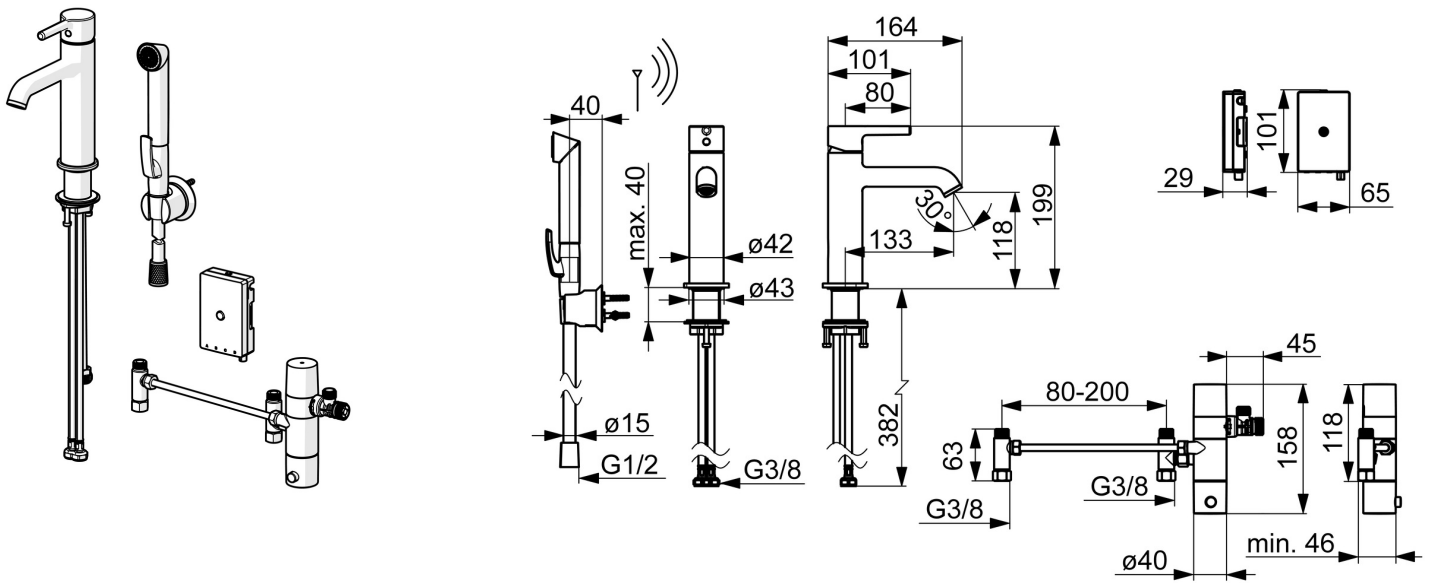

Reserve deler

SP2613FH

	Navn	Kode	NRF
01	Hendel	1012011V	4205459
02	Deksel	1012105V	4205461
03	Dekkring	1012132V	4205462
04	Festemutter for kassett, M34x1.5	1012133V	4205463
05	Kassett, 3.0	1014428V	4205471
06	Strålesamler og verktøy, PCA 1.5 gpm	1012273V	4205464
07	Kranfeste komplett	602629V	4205226
08	Magnetventil, 3 V	601307V	4202968
09	Termostatstyrt reguleringskassett	178780V	4204922
10	Temperaturreguleringsgrep	602062V	4205476