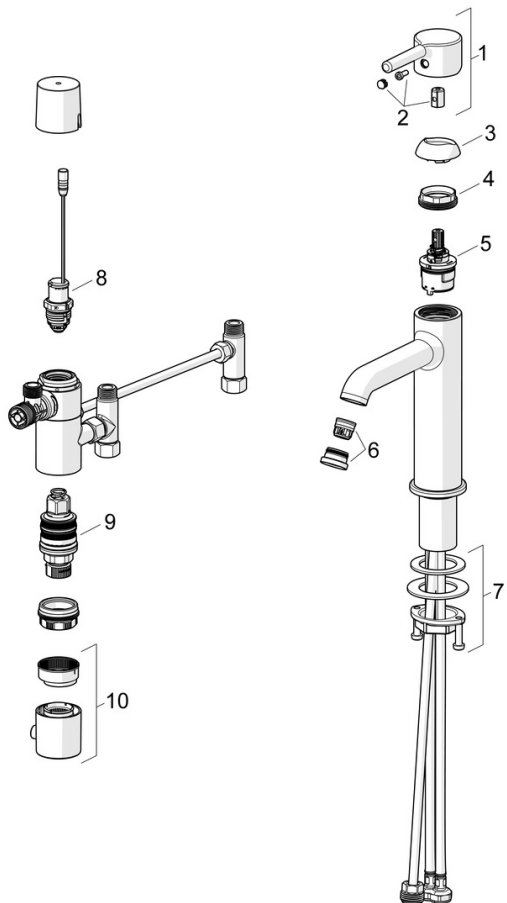

Reserve deler

SP2613FH

	Navn	Kode	NRF
01	Hendel	1012011V	4205459
02	Deksel	1012105V	4205461
03	Dekkring	1012132V	4205462
04	Festemutter for kassett, M34x1.5	1012133V	4205463
05	Kassett, 3.0	1014428V	4205471
06	Strålesamler og verktøy, PCA 1.5 gpm	1012273V	4205464
07	Kranfeste komplett	602629V	4205226
08	Magnetventil, 3 V	601307V	4202968
09	Termostatstyrt reguleringskassett	178780V	4204922
10	Temperaturreguleringsgrep	602062V	4205476