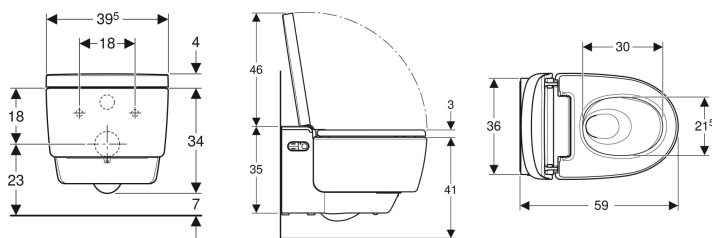

Geberit AquaClean Mera Comfort dusjtoalett vegghengt toalett

Bruksformål

- For komfortabel og luktfri bruk av toalett
- For rengjøring med vann i anal- og vaginalområdet

Egenskaper

- Hybrid varmtvannssystem med gjennomstrømningsvarmer og varmtvannsbereider
- Analdusj med WhirlSpray-dusjteknologi med dobbeltduse
- Separat ladyduse i beskyttet hvileposisjon
- Justerbar dusjvannstemperatur
- Strålestyrke kan justeres i fem trinn
- Dusjarm kan posisjoneres i fem trinn
- Justerbar pulserende dusjstråle (automatisk bevegelse av dusjarmen forover og bakover)
- Automatisk forhånds- og etterrengjøring av dusjdysen med ferskvann
- Avkalkingsprogram
- Toalettskål uten spylekant med TurboFlush-spyleteknologi
- Toalett med spesialglasur KeraTect
- Brukeridentifikasjon
- Luktavsug med keramikkfilter kan aktiveres
- Luktavsug med etterløpsfunksjon
- Tørker kan koples inn
- Justerbar tørkerluftstyrke i 5 trinn
- Tørkerarm kan trekkes ut
- Justerbar tørkertemperatur
- Toalettsete med setevarme som varmes opp raskt
- Temperaturen til setevarmen kan justeres
- Toalettsete og toalettlokk med SoftClose
- Toalettlokk med SoftOpening
- Berøringsfri åpning og lukking av toalettlokket
- Aktivering av orienteringslyset ved tilnærming

- Orienteringslys kan justeres i sju farger
- Funksjoner og innstillinger ved hjelp av fjernkontroll
- Fire brukerprofiler kan programmeres
- Kompatibel med Geberit Home-appen
- Vanntilkopling på venstre side skjult bak toalettskålen
- Strømtilkopling med fleksibel mantelledning med tre ledere, på høyre side skjult bak toalettskålen
- Ekstern vanntilkopling, på venstre side mulig med tilbehør
- Ekstern strømtilkopling, mulig med strømtilkobling til høyre
- Lydisolering formontert
- Godkjent iht. (DIN) EN 1717 / (DIN) EN 13077

Tekniske data

Kapslingsgrad	IPX4
Beskyttelsesklasse	I
Merkespenning	230 V AC
Nettfrekvens	50 Hz
Inngangsstrøm	2000 W
Inngangsstrøm standby	≤ 0.5 W
Strømningstrykk	0.5-10 bar
Driftstemperatur	5–40 °C
Vanntemperatur innstillingsområde	34–40 °C
Beregnet gjennomstrømningsmengde	0.03 l/s
Minste strømningstrykk for beregnet gjennomstrømningsmengde	0.5 bar
Dusjvarighet	30-50 s
Maksimal belastning toalettsete	150 kg

Leveranseomfang

- Vanntilkoplingssett for Geberit Sigma innbyggingssisterne 12 cm og Geberit Omega innbyggingssisterne 12 cm, installasjonshøyde 112 cm
- Kopplingskontakt for strømtilkopling
- Beskyttelseslokk
- Avkalkningsmiddel 125 ml
- Rengjøringssett
- Tilkoplingssett for toalett, ø 90 mm
- Fjernkontroll med veggfeste og batteri CR2032
- Monteringsmateriell

Art. nr.	NRF nr.	Farge / overflate
146.211.11.1	6166081	Alpehvit
146.211.21.1	6166082	Blankforkrommet

Tilbehør

- Veggbetjeningspanel for Geberit AquaClean
- Gensesnittmodul 12 V, for Geberit AquaClean Mera / Sela
- Veggbetjeningspanel berøringsfritt, for Geberit AquaClean
- Gensesnittmodul 4.1 V, for Geberit AquaClean Mera / Sela