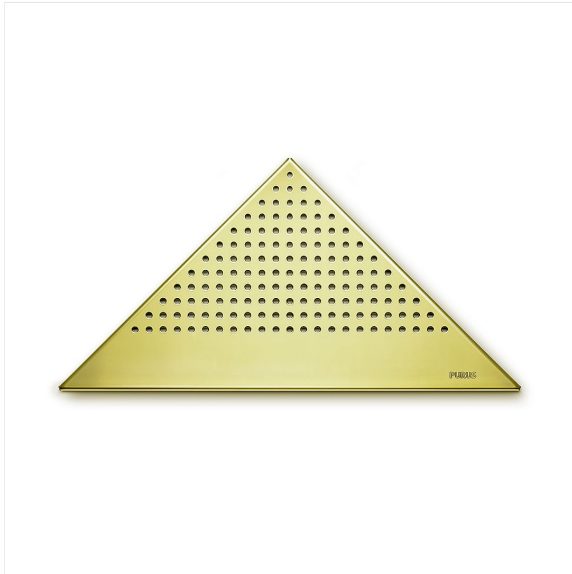

NRF 3402074

Purus Corner Pearl Gold er en rist produsert i rustfritt stål. Risten kan brukes i kombinasjon med Purus Corner.

NB! Passer ikke sammen med Tile Insert Ramme.

- Eksklusiv designrist
- Tidløst design
- Høy kvalitet
- Går an å bytte ut om man ønsker annet utseende

Produkt data

Serie	Purus Corner
Funksjon	For Purus Corner
NRF nummer	3402074
Size	374x266x266 mm
Color	Gold