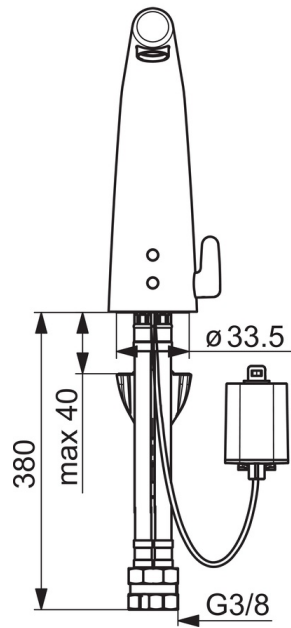

Enkel installasjon med Oras 3S.

F = fleksible slanger

- Washbasin
- Berøringsfri, Batteridrevet, Bluetooth®
- Benkemontert
- Forkrommet
- Fast tut
- Temperaturreguleringshendel
- Justerbar varmtvannsbegrenser (ettermonterbar)
- Manuell blandeventil, Tilbakeslagsventil, Smussfilter
- Infrarød autofokus sensor, Magnetventil, Indikator for lav spenning
- Fleksible slanger
- 3S Installasjon, Justerbare program innstillinger (bluetooth)

Teknisk data

Flow attributter

Vannmengde ved 300 kPa (med vannmengdebegrenser)	0.1 l/s
Trykktap (0.1 l/s)	200 kPa

Tekniske egenskaper

Varmtvannsforsyning	max. +70°C
Arbeidstrykk	100 - 1000 kPa
Tilkoblingsstørrelse	G3/8
Projeksjon	138 mm
Materiale	brass

Reserve deler

SP3016F

Navn	Kode	NRF
01	1002424V	4205304
02	199205V	4204493
03	199206V	4204494
04	1001424V	4205256
05	601901V	4205143
06	198473/2	4204865
07	199257/2	4204497
08	600705/10	4204415
09	199201V	4204407
10	1000780V	4205235
11	602610V	4205225
12	1002371V	4205303
13	1002311/2	4205299
14	199438V	4204449
15	198330	4204804