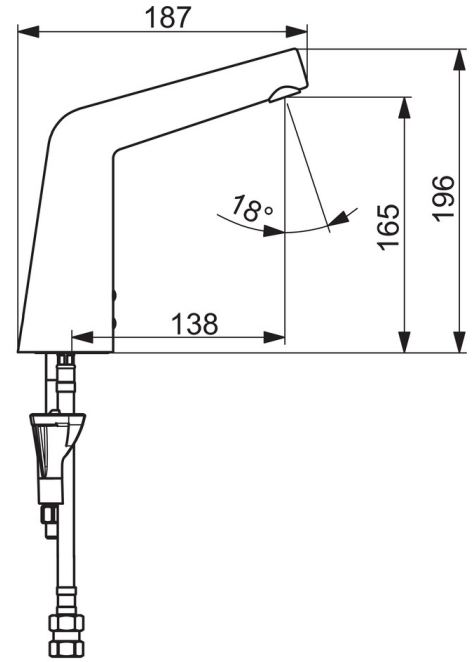

Reserve deler

SP3016F

Navn	Kode	NRF
01	1002424V	4205304
02	199205V	4204493
03	199206V	4204494
04	1001424V	4205256
05	601901V	4205143
06	198473/2	4204865
07	199257/2	4204497
08	600705/10	4204415
09	199201V	4204407
10	1000780V	4205235
11	602610V	4205225
12	1002371V	4205303
13	1002311/2	4205299
14	199438V	4204449
15	198330	4204804