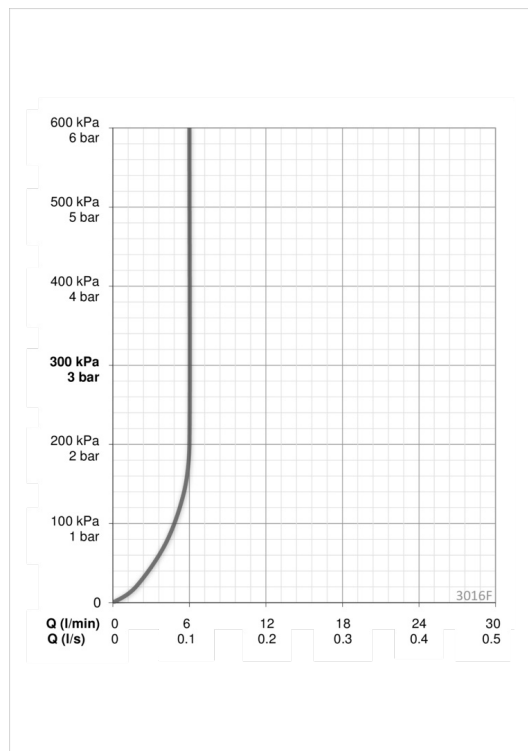

Typegodkjenning

STF Sertifikat	EUF129-19004498-TH2
KIWA SE	1606
UN38.3	UN38-3 Maxell 2CR5