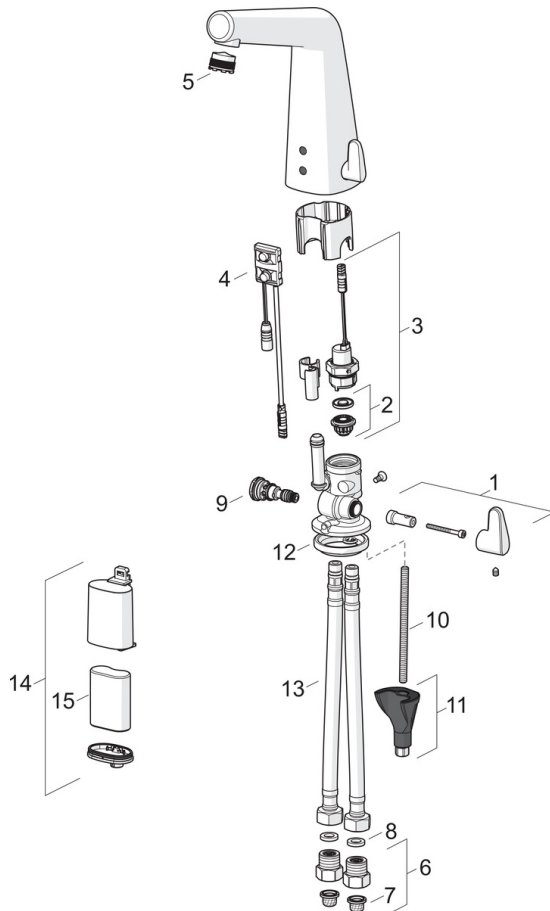

Teknisk data

Flow attributter

Vannmengde ved 300 kPa (med vannmengdebegrenser)	0.1 l/s
Trykktap (0.1 l/s)	200 kPa

Tekniske egenskaper

Varmtvannsforsyning	max. +70°C
Arbeidstrykk	100 - 1000 kPa
Tilkoblingsstørrelse	G3/8
Projeksjon	138 mm
Materiale	brass

Reserve deler

SP3016F

Navn	Kode	NRF
01	1002424V	4205304
02	199205V	4204493
03	199206V	4204494
04	1001424V	4205256
05	601901V	4205143
06	198473/2	4204865
07	199257/2	4204497
08	600705/10	4204415
09	199201V	4204407
10	1000780V	4205235
11	602610V	4205225
12	1002371V	4205303
13	1002311/2	4205299
14	199438V	4204449
15	198330	4204804